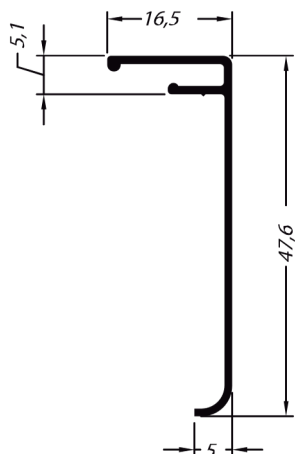

Perfil 'U'

CÓDIGO	MILÍMETROS		PESO Kg
	A	B	6m
PU 002	11,20	15,00	0,700
PU 004	15,87	15,87	0,900
PU 004 P	15,87	15,87	1,100
PU 329	15,00	25,00	1,000
PU 329 P	15,00	25,00	1,300
PU 329 R	19,05	31,75	3,200
PU 035	14,40	35,00	1,650
PU 047	25,00	25,00	2,500
PU 048	14,40	48,00	2,300

Tubo Redondo

CÓDIGO	MILÍMETROS		POLEGADAS		PESO Kg
	D	E	D	E	6m
TR 018	19,05	0,80	3/4"		0,900
TR 070	38,10	1,58	1 1/2"	1/16"	3,400

Cantoneira / Abas Iguais

CÓDIGO	MILÍMETROS		POLEGADAS	PESO Kg
	A	B	A	6m
CT 001	12,70	1,50	1/2"	0,700
CT 005	15,88	1,00	5/8"	0,700
CT 005 C/ESC	15,88	1,50	5/8"	1,000
CT 007	19,05	1,00	3/4"	0,900
CT 007 C/ESC	19,05	1,50	3/4"	1,100
CT 016	25,40	1,00	1"	1,000
CT 019	25,40	3,18	1"	2,500
CT 021	30,00	1,00	1" 3/16"	1,000
CT 022	31,75	3,10	1 1/4"	3,100
CT 026	38,10	1,58	1 1/2"	2,000
CT 031	50,80	1,80	2"	2,600
CT 031 P	50,80	3,18	2"	5,100
CT 050	50,80	4,76	2"	6,800

Cantoneira / Abas Desiguais

CÓDIGO	MILÍMETROS			PESO Kg
	A	B	C	6m
CTD 004	38,00	50,00	3,18	4,500
CTD 072	50,00	100,00	1,80	4,500
CTD 073	25,00	50,00	1,50	1,800

Linha Vidro Temperado - 10mm

2910 P
4,300 kg/6m

PU 329 BOX
0,800 kg/6m

Linha Vidro Temperado - 8mm BOX

2910 BOX
3,200 kg/6,10m

2911 BOX
1,300 kg/6,10m

2935 BOX
1,400 kg/6,10m

3074 BOX
0,300 kg/6,10m

PU 329 BOX
0,800 kg/6m

BX 226 BOX
0,900 kg/6m