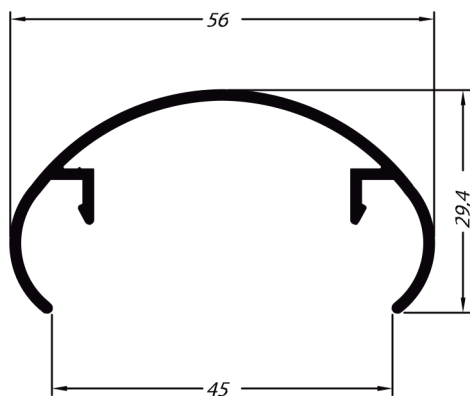

Gradil

CG 078
2,500 kg/6m

CG 079
1,900 kg/6m