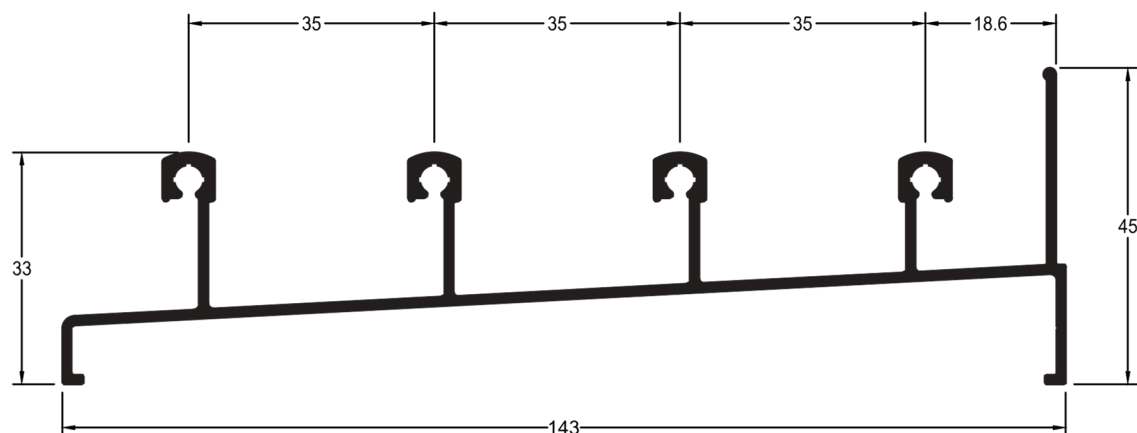

1,182 kg/6m
Mata Junta Vertical
Integrada

LB 073

7,818 kg/6m
Marco Superior
Horizontal

LB 074

7,338 kg/6m
Marco Inferior
Horizontal

LB 075

3,780 kg/6m

Marco Lateral Vertical