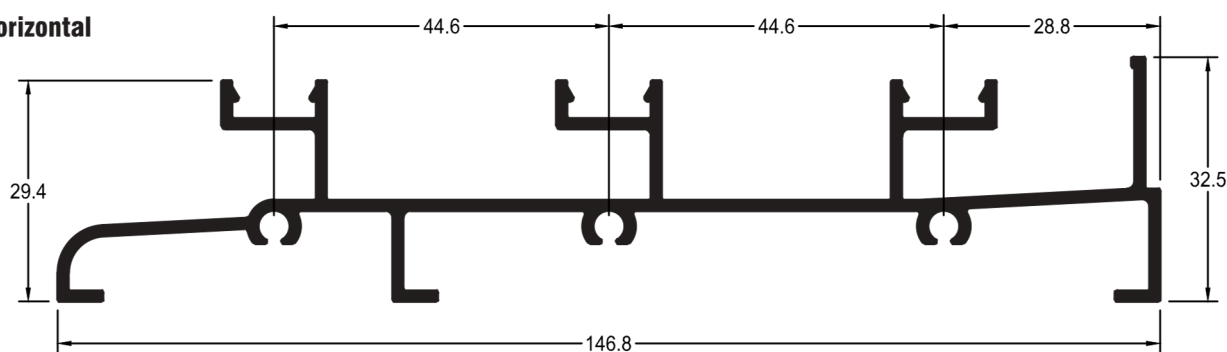

PR 074

7,896 kg/6m
Marco Inferior Horizontal