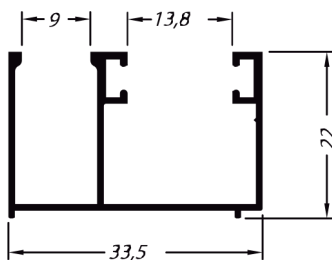

2911
1,800 kg/6m

3074
0,600 kg/6m

2935 P
3,000 kg/6m

Linha Vidro Temperado - 10mm

2910
4,000 kg/6m

2911
1,800 kg/6m

2935
2,200 kg/6m

3074
0,600 kg/6m

Linha Vidro Temperado - 8mm

2910 8mm
3,500 kg/6m

2911 8mm
1,600 kg/6m

2935 LEVE 8mm
1,800 kg/6m

2935 8mm
2,500 kg/6m

3074 8mm
0,600 kg/6m

Linha Vidro Temperado - 10mm

CX 124