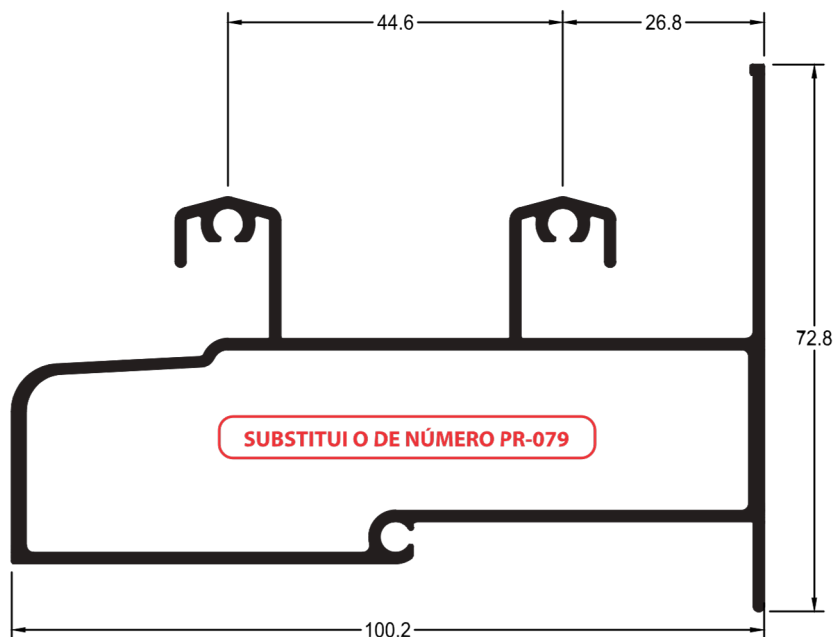

4,428 kg/6m
Marco Lateral
Vertical - Persiana

PR 054

4,530 kg/6m
Complemento
Lateral Vertical
Persiana

PR 035

9,294 kg/6m
Travessa Intermediária
Horizontal

PR 006

4,758 kg/6m
Marco Lateral
Vertical

PR 034