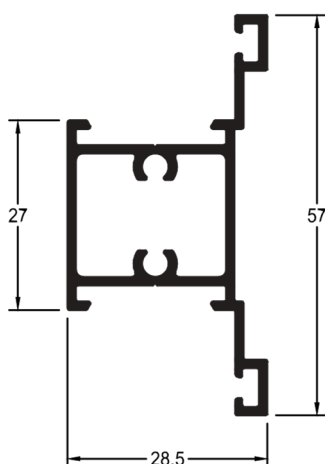

LB 090

3,372 kg/6m

Montante
Maxim Ar