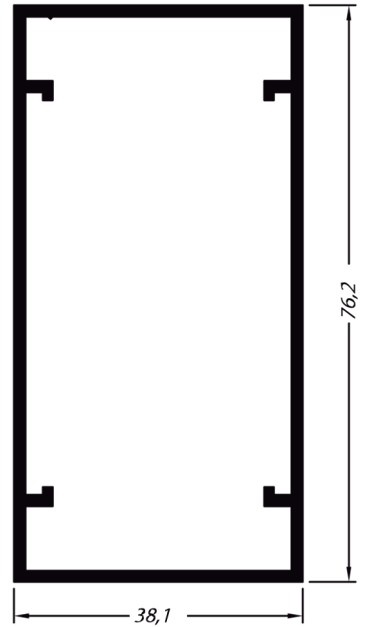

Perfil 'U'

CÓDIGO	MILÍMETROS		PESO Kg
	A	B	6m
PU 002	11,20	15,00	0,700
PU 004	15,87	15,87	0,900
PU 004 P	15,87	15,87	1,100
PU 329	15,00	25,00	1,000
PU 329 P	15,00	25,00	1,300
PU 329 R	19,05	31,75	3,200
PU 035	14,40	35,00	1,650
PU 047	25,00	25,00	2,500
PU 048	14,40	48,00	2,300

PU 329 BOX
0,800 kg/6m

Linha Vidro Temperado - 8mm BOX

2910 BOX
3,200 kg/6,10m

2911 BOX
1,300 kg/6,10m

2935 BOX
1,400 kg/6,10m

3074 BOX
0,300 kg/6,10m

PU 329 BOX
0,800 kg/6m

BX 226 BOX
0,900 kg/6m

BX 226 LEVE
1,000 kg/6m

PU 004 BOX
1,000 kg/6m

Portões

PC 002
2,400 kg/6m

PC 002 P
3,100 kg/6m

PC 003
4,800 kg/6m

PC 003 P
6,300 kg/6m

PC 004
3,400 kg/6m