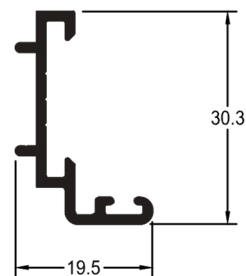

5m

LB 044

0,804 kg/6m
Baguete Veneziana
Horizontal

LB 072

1,380 kg/6m
Batente - Porta
de Giro

LB 043

0,660 kg/6m
Baguete Horizontal

LB 083