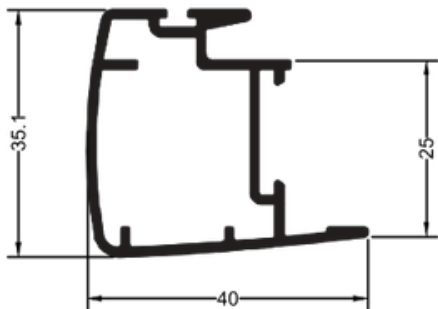

LB 022

3,354 kg/6m
Folha Central
(Veneziana)
Vertical

LB 135

3,228 kg/6m
Folha Mão de Amigo
(Int. Veneziana)

LB 134

3,054 kg/6m
Folha Mão de Amigo
Vertical

LB 143

3,144 kg/6m
Folha Mão de Amigo Vertical

LB 026

3,468 kg/6m
Folha Lateral Veneziana Vertical

LB 136

3,708 kg/6m
Folha Mão de Amigo (Ext. Veneziana)

LB 137

4,800 kg/6m
Folha Mão de Amigo Interna

LB 141

3,630 kg/6m
Folha Mão de Amigo (Dupla) Vertical