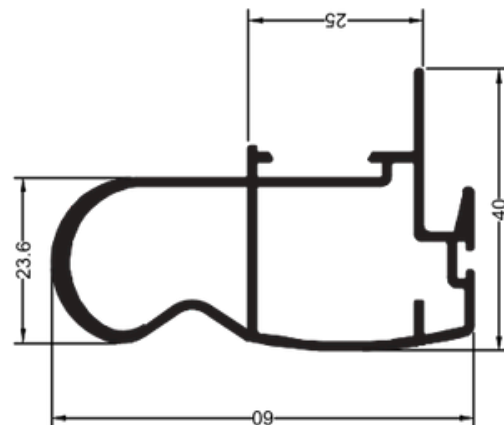

LB 022

3,354 kg/6m
Folha Central
(Veneziana)
Vertical

LB 135

3,228 kg/6m
Folha Mão de Amigo
(Int. Veneziana)

LB 134

3,054 kg/6m
Folha Mão de Amigo
Vertical

LB 143

3,144 kg/6m
Folha Mão de Amigo Vertical

LB 026

3,468 kg/6m
Folha Lateral Veneziana Vertical

LB 136

3,708 kg/6m
Folha Mão de Amigo (Ext. Veneziana)

LB 137

4,800 kg/6m
Folha Mão de Amigo Interna

LB 141

3,630 kg/6m
Folha Mão de Amigo (Dupla) Vertical

LB 151

3,340 kg/5m
Folha Mão de Amigo (Dupla) Vertical

5m

LB 164

4,330 kg/5m
Folha Mão de Amigo Externa Vertical

5m

LB 140

4,325 kg/5m
Folha Mão de Amigo Interna