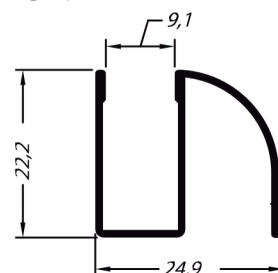

Perfil 'U'

CÓDIGO	MILÍMETROS		PESO Kg
	A	B	6m
PU 002	11,20	15,00	0,700
PU 004	15,87	15,87	0,900
PU 004 P	15,87	15,87	1,100
PU 329	15,00	25,00	1,000
PU 329 P	15,00	25,00	1,300
PU 329 R	19,05	31,75	3,200
PU 035	14,40	35,00	1,650
PU 047	25,00	25,00	2,500
PU 048	14,40	48,00	2,300

Cantoneira / Abas Desiguais

CÓDIGO	MILÍMETROS			PESO Kg
	A	B	C	6m
CTD 004	38,00	50,00	3,18	4,500
CTD 072	50,00	100,00	1,80	4,500
CTD 073	25,00	50,00	1,50	1,800

Linha Vidro Temperado - 10mm

2910 P
4,300 kg/6m

PU 329 BOX
0,800 kg/6m

Linha Vidro Temperado - 8mm BOX

2910 BOX
3,200 kg/6,10m

2911 BOX
1,300 kg/6,10m

2935 BOX
1,400 kg/6,10m

3074 BOX
0,300 kg/6,10m

PU 329 BOX
0,800 kg/6m

BX 226 BOX
0,900 kg/6m