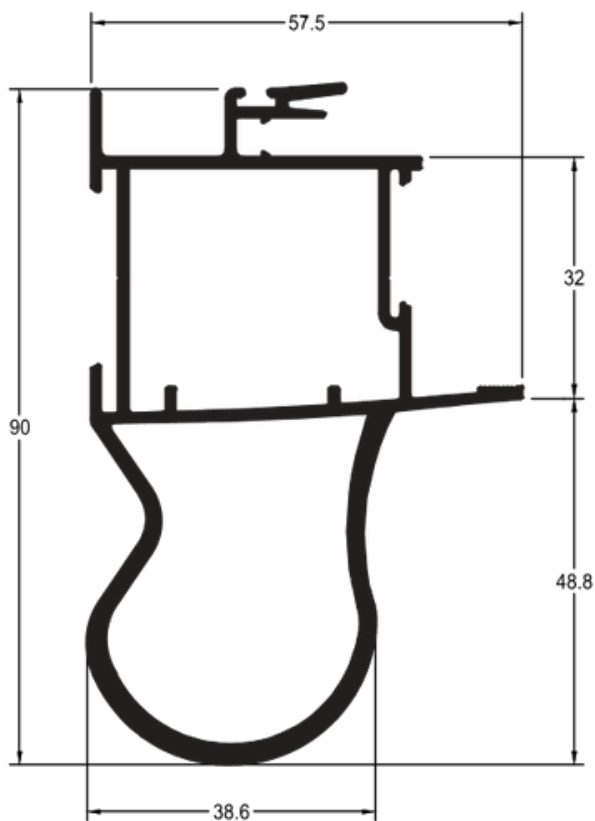

PR 026

9,348 kg/6m

Folha Mão de Amigo Externa Bitubular