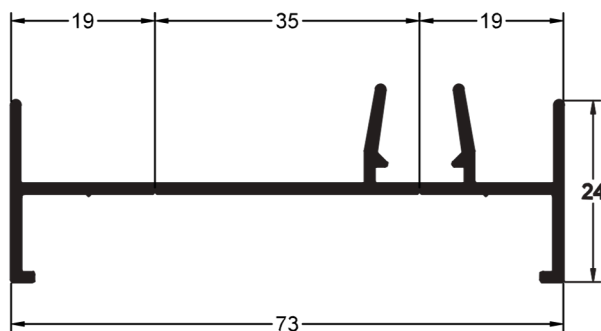

0,680 kg/6m
Baguete

LITORAL SUL

ALUMÍNIO

BRISA 25

EA 008

4,686 kg/6m
Marco Superior
Horizontal

EA 009

3,132 kg/6m
Marco Lateral Vertical