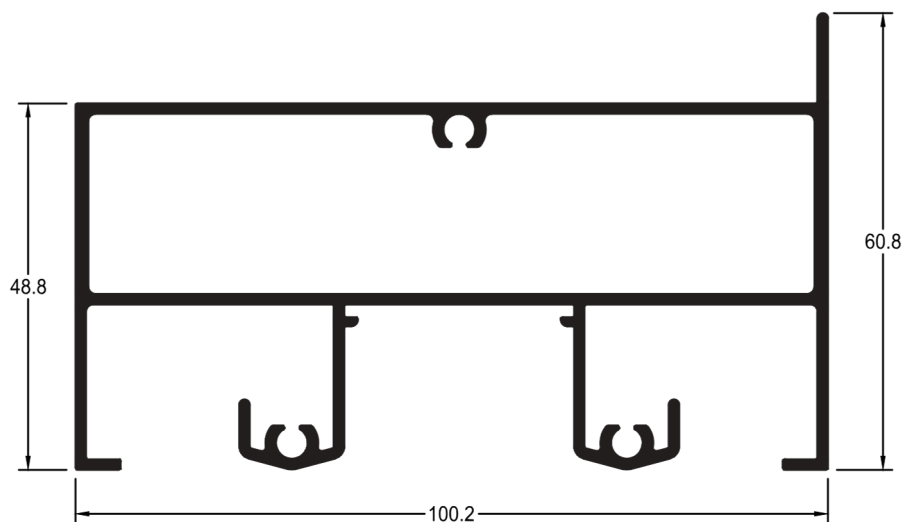

PR 034

9,882 kg/6m

Travessa Intermediária
Horizontal