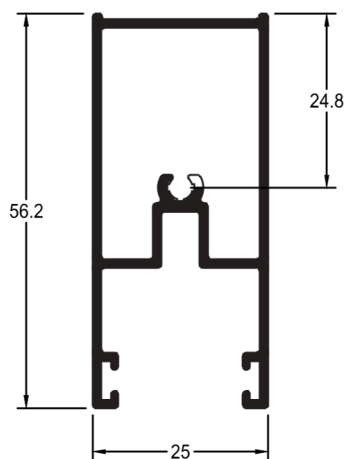

4,782 kg/6m

Lambri Interno da Caixa - Integrada

LB 050

3,240 kg/6m

Marco Lateral Vertical - Integrada

LB 052

3,870 kg/6m

Folha Guia da Persiana - Integrada