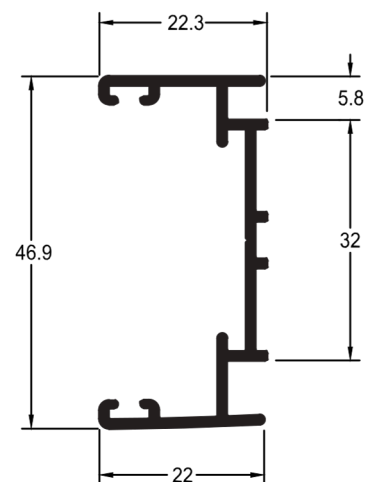

9,882 kg/6m

Travessa Intermediária
Horizontal

PR 012

2,310 kg/6m

Mata Junta Lateral e
Central - Vertical

PR 011

5,034 kg/6m

Folha Central - Vertical