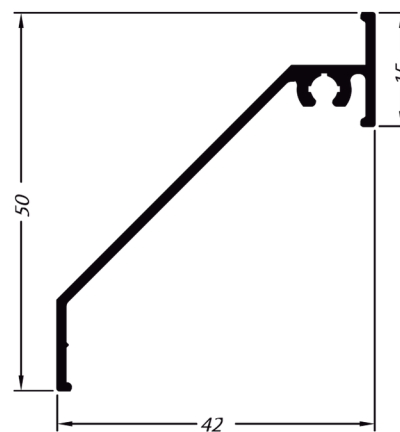

VZ 047
1,750 kg/6m