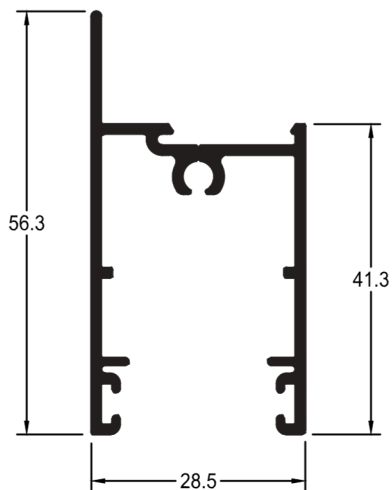

PR 080

5,436 kg/6m

Folha Mão de Amigo Dupla - Vertical

PR 007

3,432 kg/6m

Folha Inferior e Superior Horizontal

PR 008

4,512 kg/6m