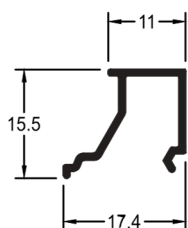

5m

LB 044

0,804 kg/6m
Baguete Veneziana
Horizontal

LB 072

1,380 kg/6m
Batente - Porta
de Giro

LB 043

0,660 kg/6m
Baguete Horizontal

LB 083