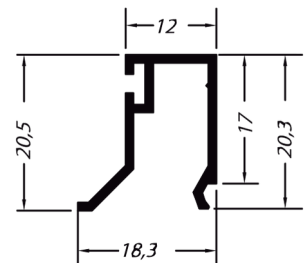

AL 27
1,000 kg/6m