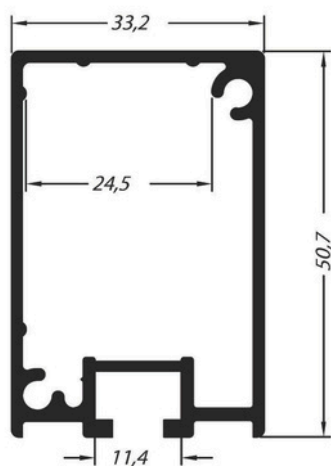

CG 077
4,200 kg/6m