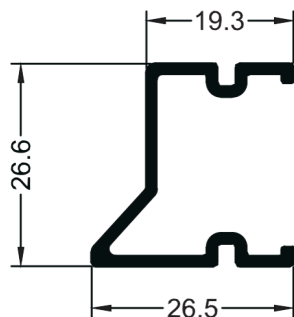

MM 103

6,678 kg/6m
Coluna Lateral

MM 104

3,120 kg/6m
Luva Telescópica

MM 105

1,800 kg/6m
Luva Meia Coluna

Fachada Advance Slim

MM 106