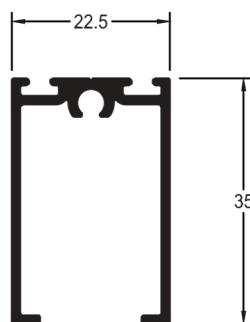

Janela Basculante

BS 001

1,710 kg/6m
Marco Horizontal

BS 003

1,314 kg/6m
Marco Vertical

BV 023

2,136 kg/6m
Veneziana Fechada e Ventilada

BS 002

2,250 kg/6m
Folha Horizontal e Vertical

BS 004

1,554 kg/6m
Folha Horizontal

BS 006

2,270 kg/6m
Montante

BS 005

1,554 kg/6m
Folha Horizontal

BV 026