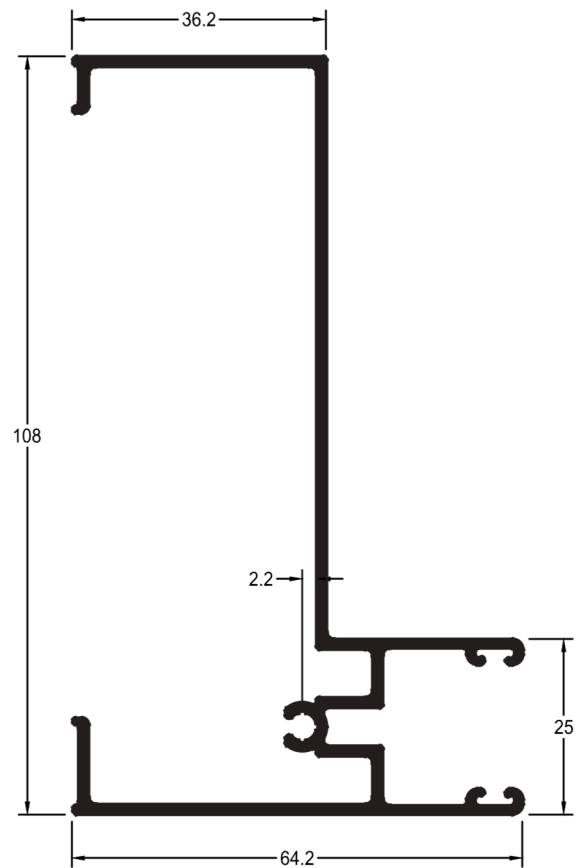

Horizontal - Integrada

LB 048

3,876 kg/6m

Lambri Externo da Caixa - Integrada

LB 091

6,900 kg/6m

Marco Vertical Lateral - Integrada

LB 049