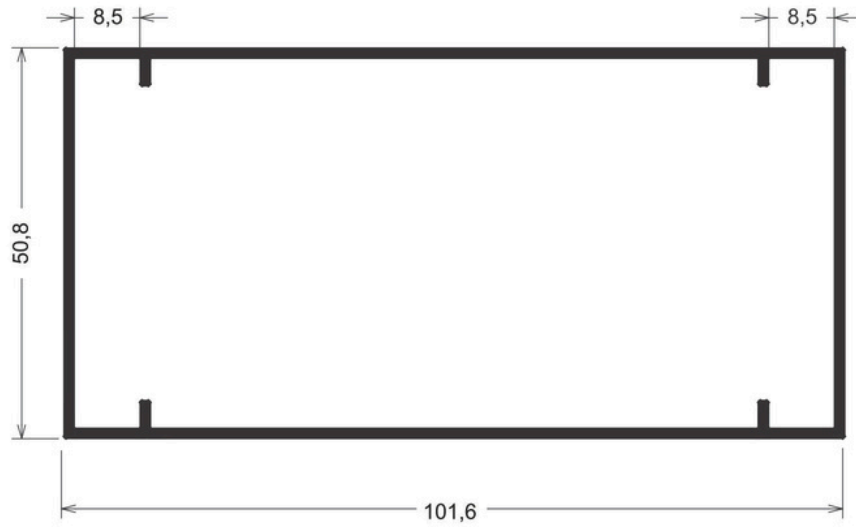

PC 072
7,200 kg/6m