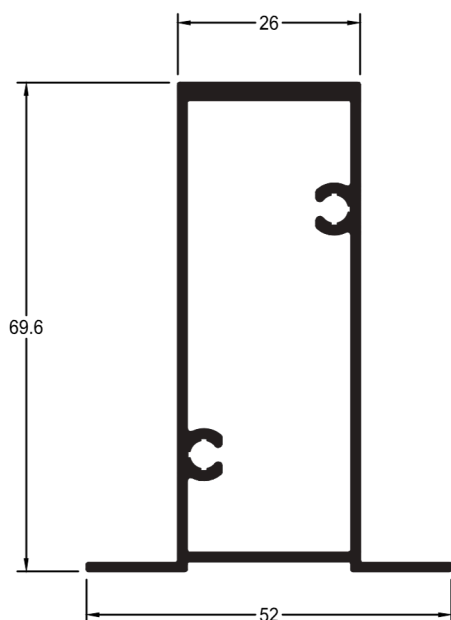

LB 092

5,436 kg/6m

Coluna