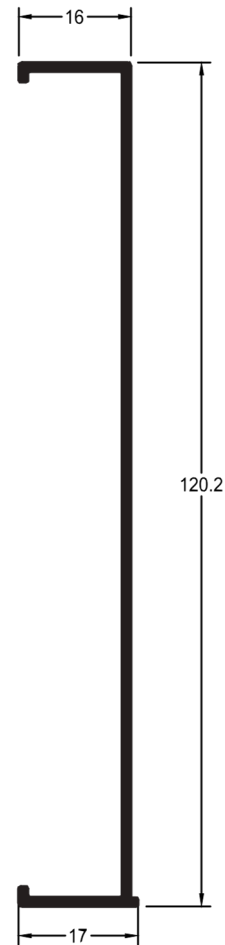

4,782 kg/6m

Lambri Interno da Caixa - Integrada

LB 050

3,240 kg/6m

Marco Lateral Vertical - Integrada

LB 052

3,870 kg/6m

Folha Guia da Persiana - Integrada