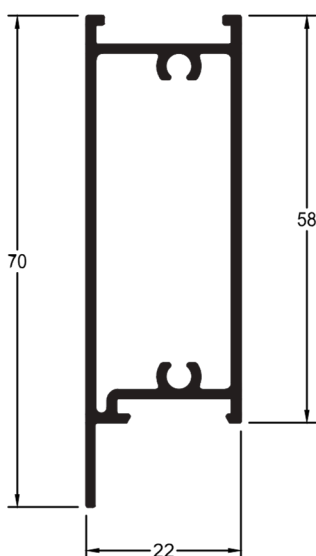

6,570 kg/6m
Travessa Peitoril - Marco

LB 069

6,744 kg/6m
Travessa Bandeira - Marco

LB 065

3,966 kg/6m
Marco
Porta de Giro

LB 066

3,762 kg/6m
Travessa
Porta de Giro

Brisa 25