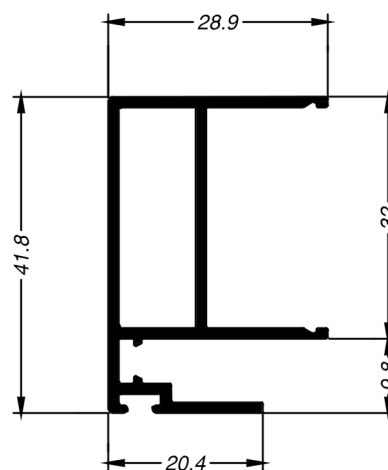

MG 120

3,396 kg/6m

Folha Mão de Amigo Lateral/Vertical