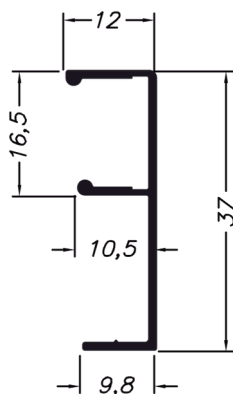

MP 347

1,000 kg/6mts