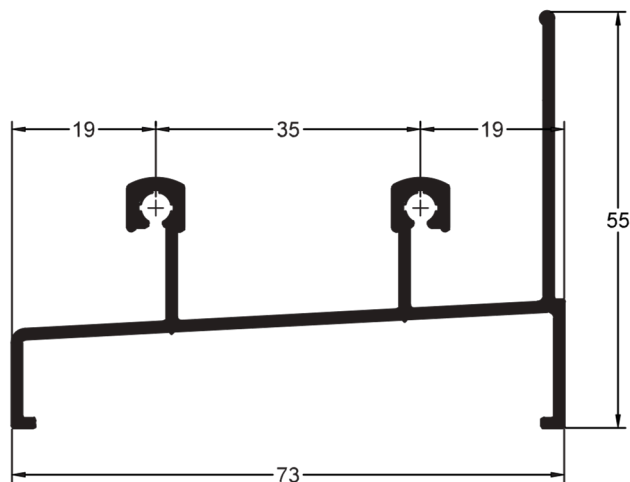

EA 010

4,512 kg/6m
Marco Inferior
Horizontal 2 Planos