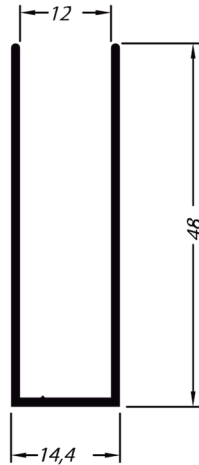

PU 048
2,300 kg/6m