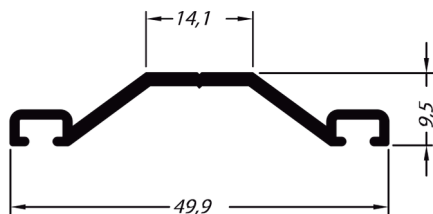

DS 1102
1,700 kg/6m