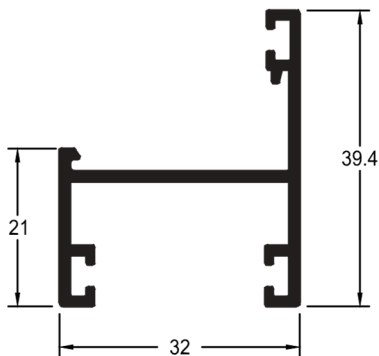

PR 061

2,580 kg/6m

Marco Horizontal e Vertical