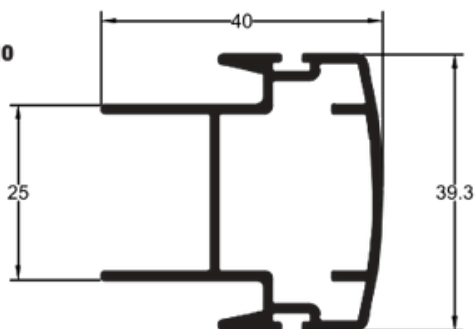

LB 018

3,372 kg/6m
Folha Lateral
Vertical

LB 019

3,276 kg/6m
Folha Central
Vertical

LB 016

2,790 kg/6m
Folha Inferior e
Superior Horizontal

LB 017

5,616 kg/6m
Folha Inferior e
Superior Horizontal

LB 022

3,354 kg/6m
Folha Central
(Veneziana)
Vertical

LB 135

3,228 kg/6m
Folha Mão de Amigo
(Int. Veneziana)

LB 134

3,054 kg/6m
Folha Mão de Amigo
Vertical

LB 143

3,144 kg/6m
Folha Mão de Amigo Vertical

LB 026

3,468 kg/6m
Folha Lateral Veneziana Vertical

LB 136

3,708 kg/6m
Folha Mão de Amigo (Ext. Veneziana)

LB 137

4,800 kg/6m
Folha Mão de Amigo Interna

LB 141

3,630 kg/6m
Folha Mão de Amigo (Dupla) Vertical