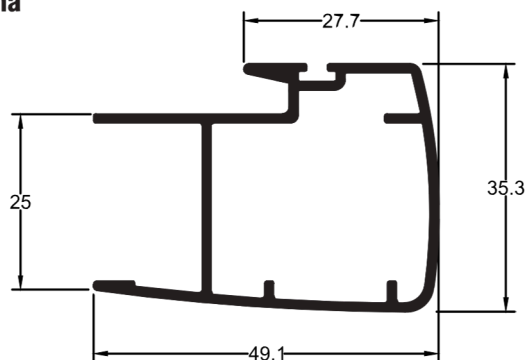

5m

LB 138

2,900 kg/5m

Folha mão de amigo interna vertical

5m

LB 139

2,925 kg/5m

Folha mão de amigo externa vertical

5m

LB 149

3,405 kg/5m

Folha Mão de Amigo (Externa Veneziana)

5m

LB 150

3,015 kg/5m

Folha Mão de Amigo Externa Vertical