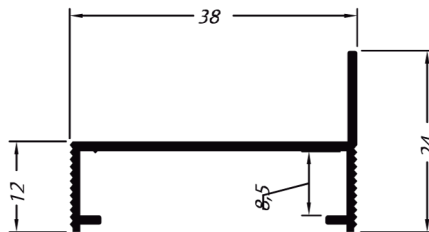

CM 060 1,650 kg/6m