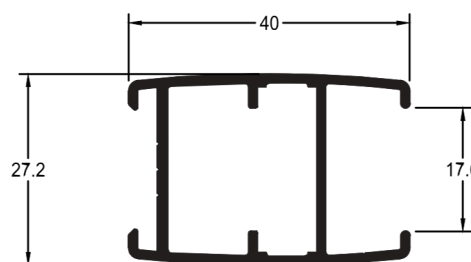

LB 092

5,436 kg/6m

Coluna

LB 078

2,916 kg/6m

Folha da Portinhola Veneziana

LB 097

2,862 kg/6m