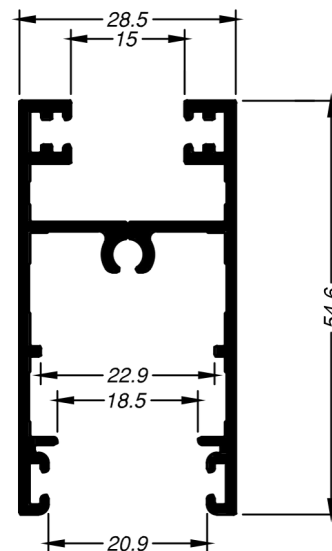

**MAGIC
32
MINIMALISTA**

Magic 32 Minimalista

MG 027

7,026 kg/6m

Folha Horizontal Inferior

MG 026

4,302 kg/6m

Folha Horizontal Inferior e Superior