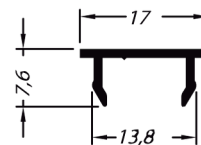

2911
1,800 kg/6m

3074
0,600 kg/6m

2935 P
3,000 kg/6m

Linha Vidro Temperado - 10mm

2910
4,000 kg/6m

2911
1,800 kg/6m

2935
2,200 kg/6m

3074
0,600 kg/6m

Linha Vidro Temperado - 8mm

2910 8mm
3,500 kg/6m

2911 8mm
1,600 kg/6m

2935 LEVE 8mm
1,800 kg/6m

2935 8mm
2,500 kg/6m

3074 8mm
0,600 kg/6m

Linha Vidro Temperado - 10mm

CX 124