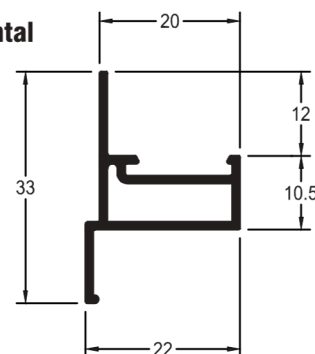

BS 004

1,554 kg/6m
Folha Horizontal