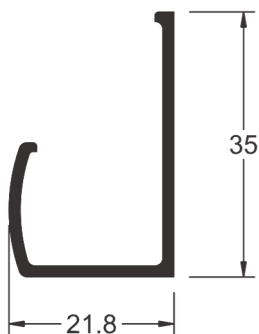

GR 004

1,800 kg/6m