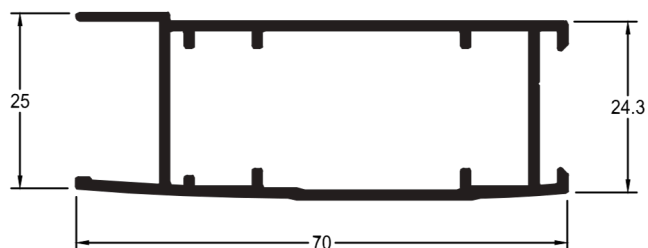

LB 067

2,298 kg/6m
Marco Lateral

LB 068

3,066 kg/6m
Marco Bandeira Peitoril

LB 096

4,068 kg/6m
Folha Vertical e Horizontal
Porta de Giro

LB 064

3,960 kg/6m
Folha Vertical e Horizontal
Porta de Giro