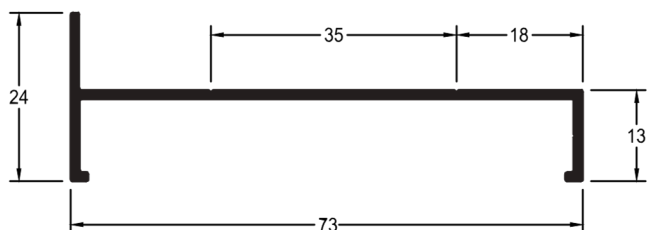

Brisa 25

LB 067

2,298 kg/6m
Marco Lateral