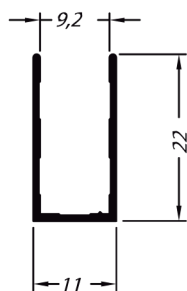

Perfil 'U'

CÓDIGO	MILÍMETROS		PESO Kg
	A	B	6m
PU 002	11,20	15,00	0,700
PU 004	15,87	15,87	0,900
PU 004 P	15,87	15,87	1,100
PU 329	15,00	25,00	1,000
PU 329 P	15,00	25,00	1,300
PU 329 R	19,05	31,75	3,200
PU 035	14,40	35,00	1,650
PU 047	25,00	25,00	2,500
PU 048	14,40	48,00	2,300

PU 329 BOX
0,800 kg/6m

Linha Vidro Temperado - 8mm BOX

2910 BOX
3,200 kg/6,10m

2911 BOX
1,300 kg/6,10m

2935 BOX
1,400 kg/6,10m

3074 BOX
0,300 kg/6,10m

PU 329 BOX
0,800 kg/6m

BX 226 BOX
0,900 kg/6m