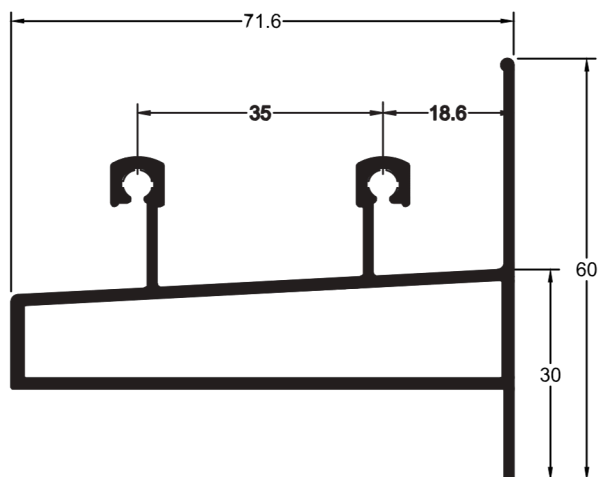

LB 126

6,570 kg/6m
Travessa Peitoril - Marco