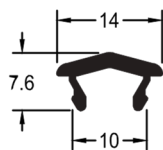

8,868 kg/6m

Marco Superior Horizontal

PR 033

3,816 kg/6m

Marco Inferior e Superior Horizontal

Alump 32

PR 072

0,546 kg/6m
Trilho