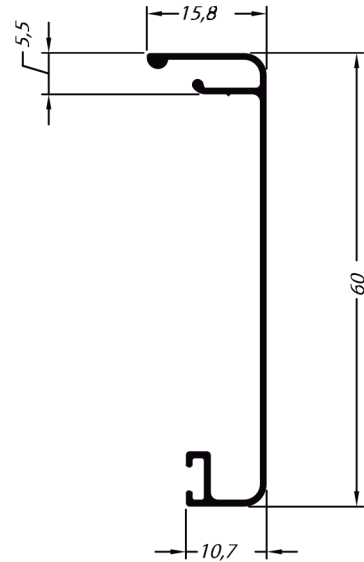

2935 LEVE 8mm
1,800 kg/6m