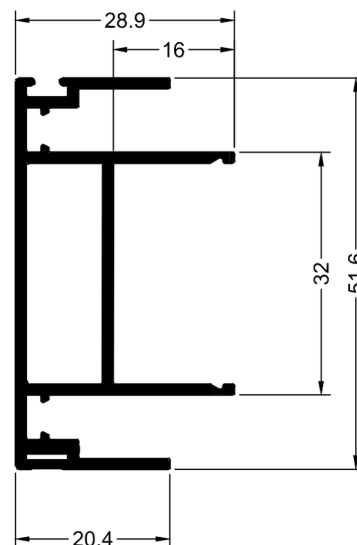

MG 130

4,170 kg/6m

Folha Mão de Amigo Central/Vertical