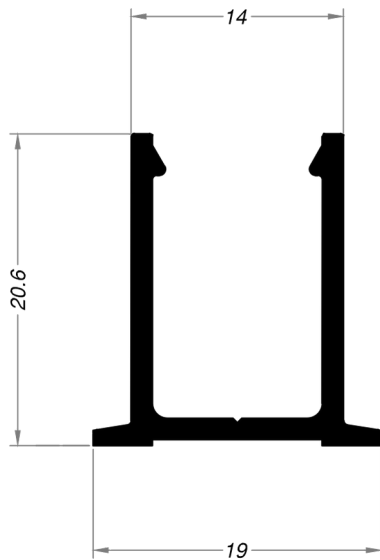

Alump 32

EA 024

1,332 kg/6m
Trilho Avulso