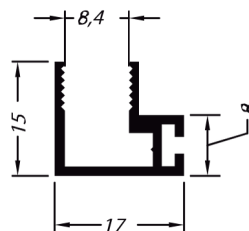

Linha Vidro Temperado - 8mm

3172
1,000 kg/6m

3172 L
0,800 kg/6m

3172 N
1,100 kg/6m

3172 NN
0,700 kg/6m

BX 226
1,500 kg/6m

1036
1,000 kg/6m

PU 002
0,700 kg/6m