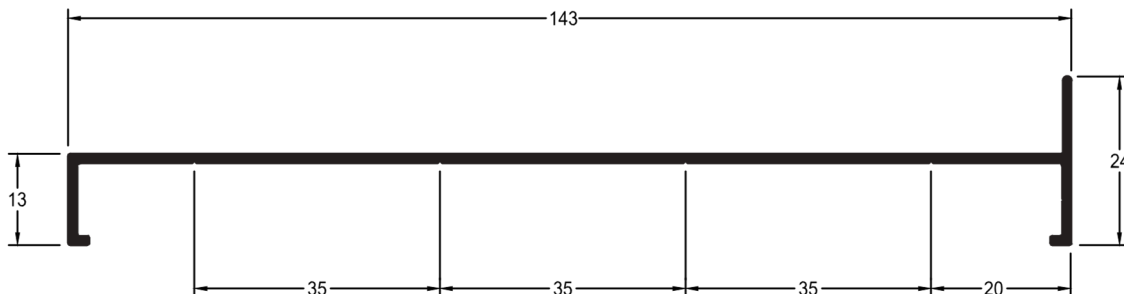

1,182 kg/6m
Mata Junta Vertical
Integrada

LB 073

7,818 kg/6m
Marco Superior
Horizontal

LB 074

7,338 kg/6m
Marco Inferior
Horizontal

LB 075

3,780 kg/6m

Marco Lateral Vertical