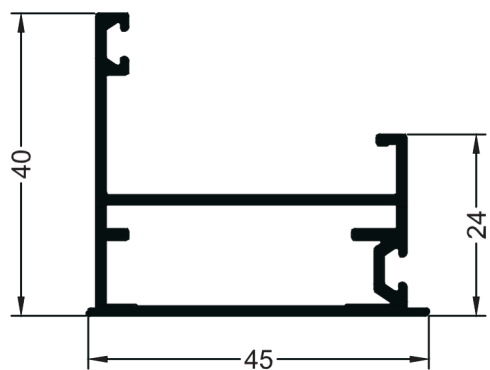

MM 110

3,678 kg/6m

Montante Superior Móvel