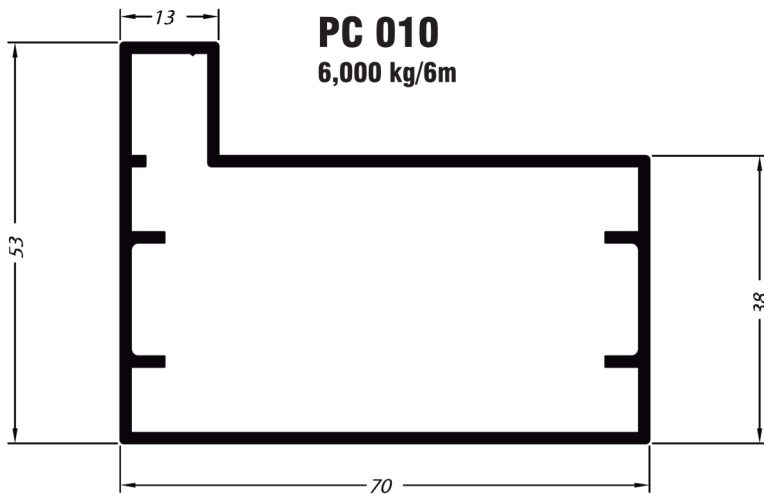

PC 010
6,000 kg/6m