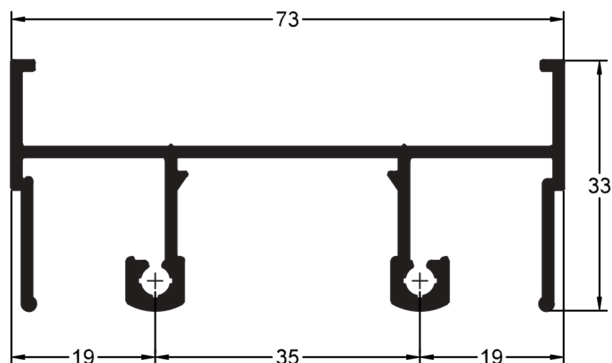

0,680 kg/6m
Baguete

LITORAL SUL

ALUMÍNIO

BRISA 25

EA 008

4,686 kg/6m
Marco Superior
Horizontal

EA 009

3,132 kg/6m
Marco Lateral Vertical