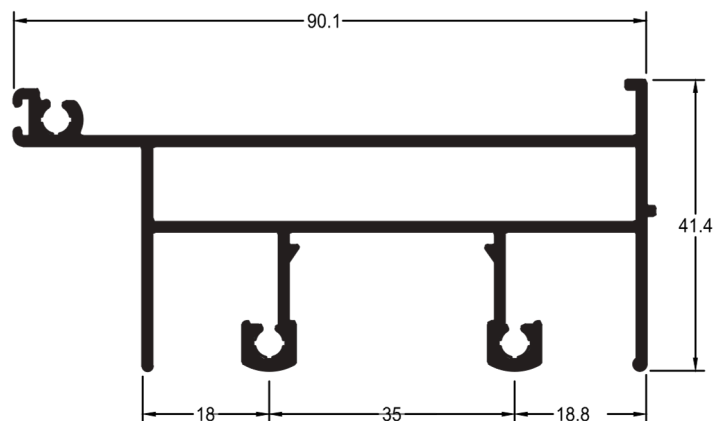

LB 081

7,026 kg/6m

Marco Intermediário - Integrada