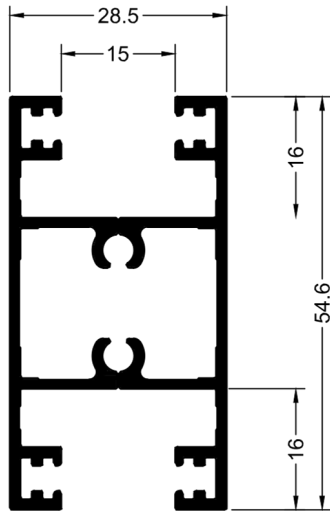

1,908 kg/6m

Redutor para Mão Amiga

Magic 32 Minimalista

MG 028

5,340 kg/6m
Travessa

MG 123

5,112 kg/6m
Folha Vertical/Central e Lateral

MG 121