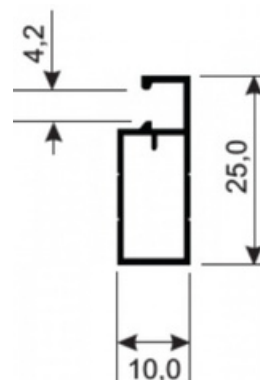

PDV 070

1,000 kg/6m