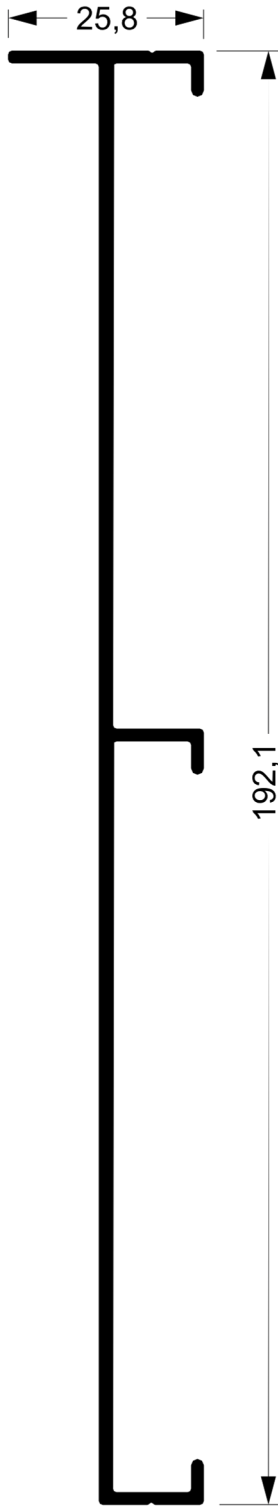

Linha Integrada

MG32 067

7,194 kg/6m