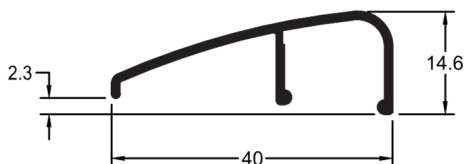

LB 040

1,206 kg/6m

Remate Vertical e Horizontal