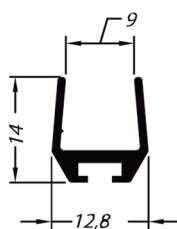

Linha Vidro Temperado - 8mm

3172
1,000 kg/6m

3172 L
0,800 kg/6m

3172 N
1,100 kg/6m

3172 NN
0,700 kg/6m

BX 226
1,500 kg/6m

1036
1,000 kg/6m

PU 002
0,700 kg/6m