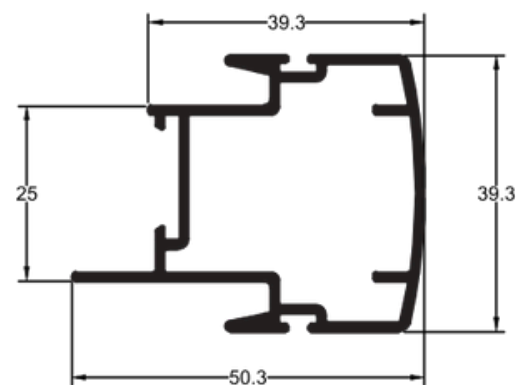

LB 151

3,340 kg/5m
Folha Mão de Amigo (Dupla) Vertical