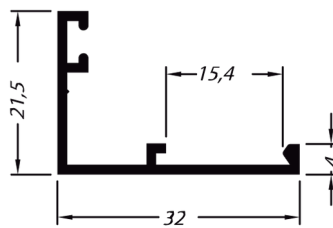

AL 26
1,500 kg/6m