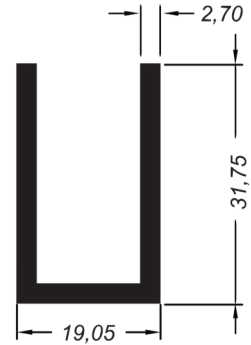

PU 329 R
3,200 kg/6m