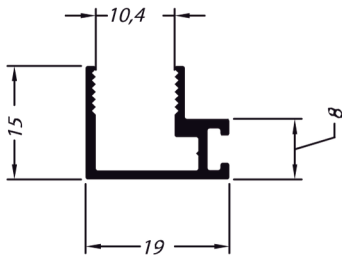

Linha Vidro Temperado - 10mm

2937
1,200 kg/6m