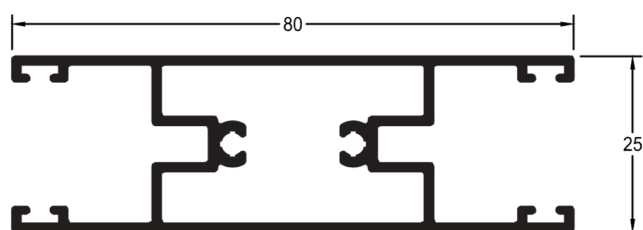

Tubo Recolhedor da Porta - Integrada

LB 079

3,816 kg/6m

Marco Vertical Lateral - Integrada

LB 122

5,592 kg/6m

Folha Guia Dupla da Persiana - Vertical

LB 086