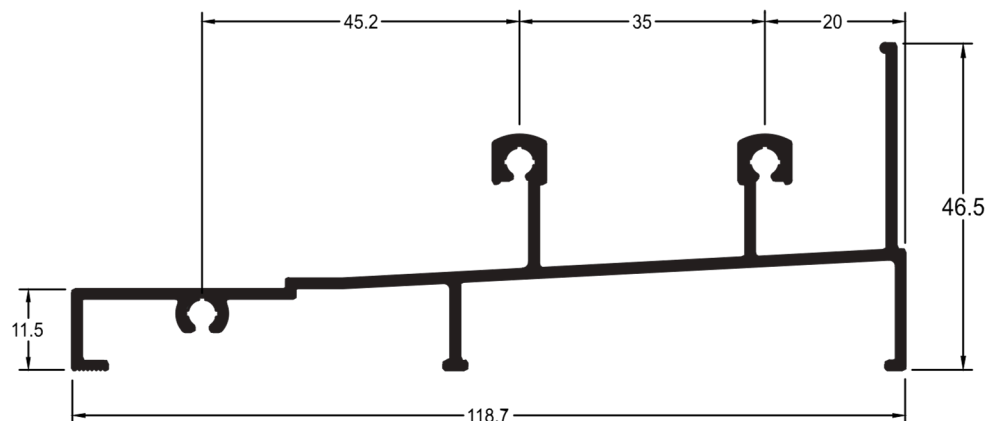

LB 045

5,916 kg/6m

Marco Inferior

Horizontal - Integrada