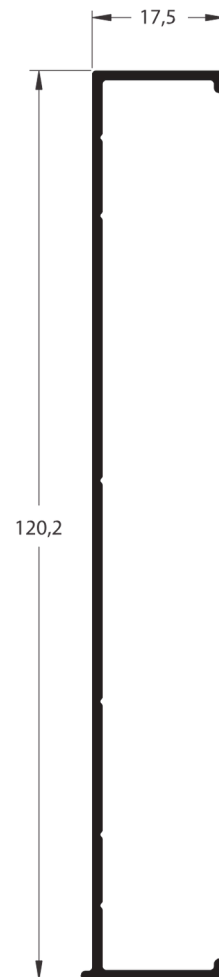

MG25 511

3,500 kg/6m