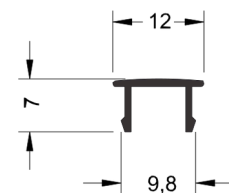

LT 012

0,370 kg/6m