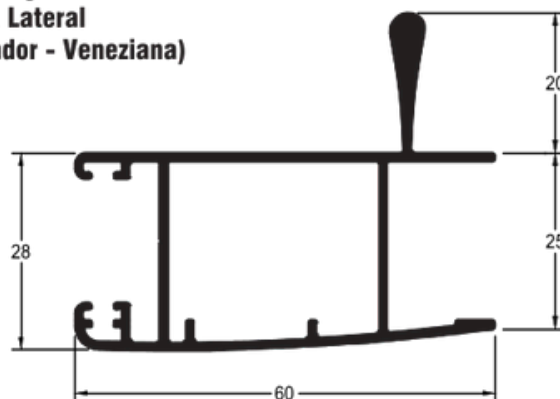

5m

LB 149

3,405 kg/5m

Folha Mão de Amigo (Externa Veneziana)

5m

LB 150

3,015 kg/5m

Folha Mão de Amigo Externa Vertical

5m

LB 040

1,206 kg/6m

Remate Vertical e Horizontal

LB 071

0,84 kg/6m

Complemento da Veneziana

LB 027

3,120 kg/5m
Folha Lateral
Vertical

5m

LB 036

3,925 kg/5m
Folha Lateral
(Puxador - Veneziana)

5m

LB 037

3,820 kg/5m
Folha Central
(Puxador - Veneziana)

5m