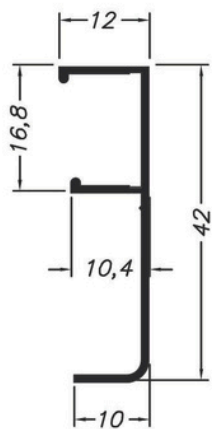

Vistas e Arremates

MN 014 - VISTA

1,380 kg/6mts