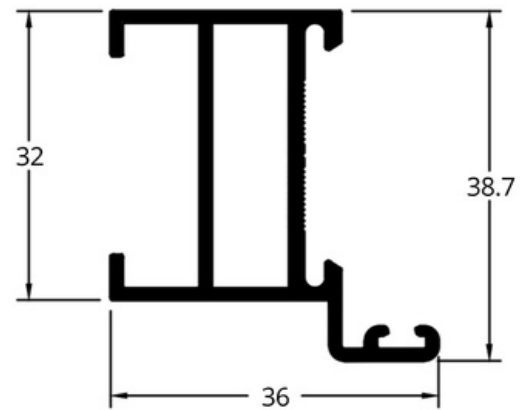

PR 067

3,216 kg/6m
Marco Vertical e Horizontal