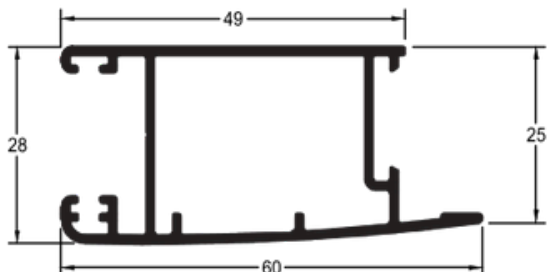

LB 027

3,120 kg/5m
Folha Lateral
Vertical