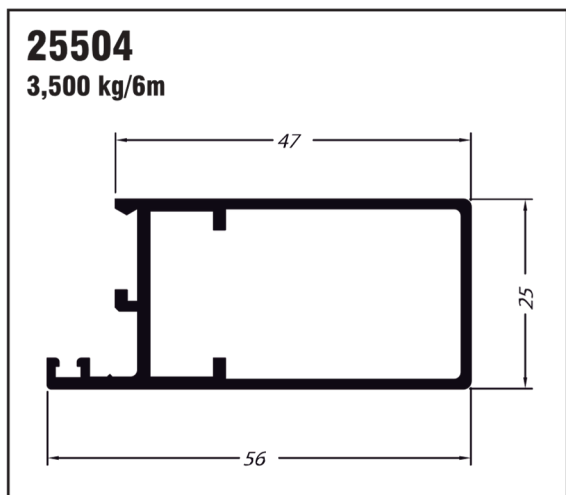

DV 113
1,500 kg/6m