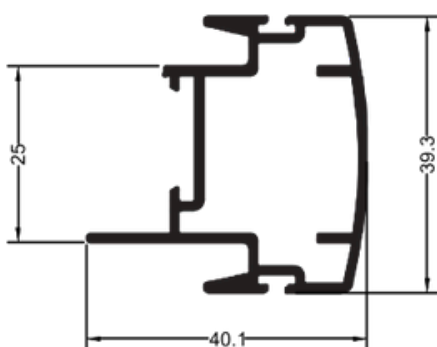

LB 022

3,354 kg/6m
Folha Central
(Veneziana)
Vertical

LB 135

3,228 kg/6m
Folha Mão de Amigo
(Int. Veneziana)

LB 134

3,054 kg/6m
Folha Mão de Amigo
Vertical

LB 143

3,144 kg/6m
Folha Mão de Amigo Vertical

LB 026

3,468 kg/6m
Folha Lateral Veneziana Vertical

LB 136

3,708 kg/6m
Folha Mão de Amigo (Ext. Veneziana)

LB 137

4,800 kg/6m
Folha Mão de Amigo Interna

LB 141

3,630 kg/6m
Folha Mão de Amigo (Dupla) Vertical