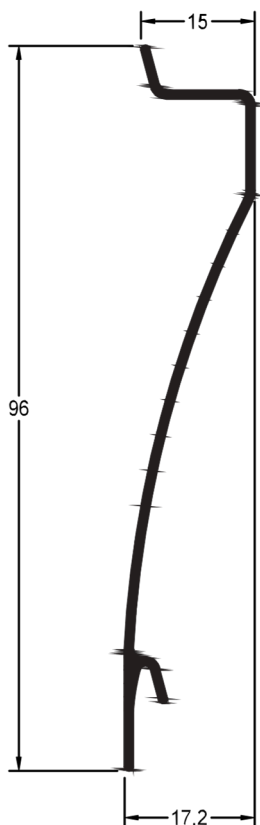

Janela Basculante

BS 001

1,710 kg/6m
Marco Horizontal

BS 003

1,314 kg/6m
Marco Vertical

BV 023

2,136 kg/6m
Veneziana Fechada e Ventilada

BS 002

2,250 kg/6m
Folha Horizontal e Vertical

BS 004

1,554 kg/6m
Folha Horizontal

BS 006

2,270 kg/6m
Montante

BS 005

1,554 kg/6m
Folha Horizontal

BV 026

0,680 kg/6m
Baguete