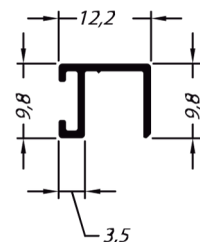

Perfil 'U'

CÓDIGO	MILÍMETROS		PESO Kg
	A	B	6m
PU 002	11,20	15,00	0,700
PU 004	15,87	15,87	0,900
PU 004 P	15,87	15,87	1,100
PU 329	15,00	25,00	1,000
PU 329 P	15,00	25,00	1,300
PU 329 R	19,05	31,75	3,200
PU 035	14,40	35,00	1,650
PU 047	25,00	25,00	2,500
PU 048	14,40	48,00	2,300

Linha Vidro Temperado - 8mm

3172
1,000 kg/6m

3172 L
0,800 kg/6m

3172 N
1,100 kg/6m

3172 NN
0,700 kg/6m

BX 226
1,500 kg/6m

1036
1,000 kg/6m

PU 002
0,700 kg/6m