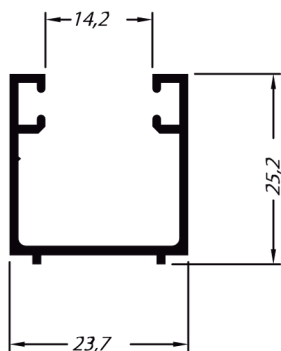

5,200 kg/6m

CX 125

6,500 kg/6m

2936

1,800 kg/6m

2936 DP

3,100 kg/6m

Linha Vidro Temperado - 10mm