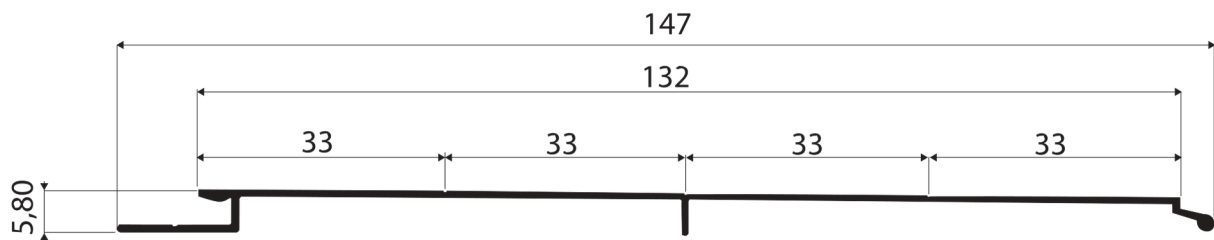

4,100 kg/6m

Lambril

LB 066 LAMBRI

4,500 kg/6m

LB 036 LEVE

2,880 kg/6m

Lambri Simples

Telhado / Cobertura