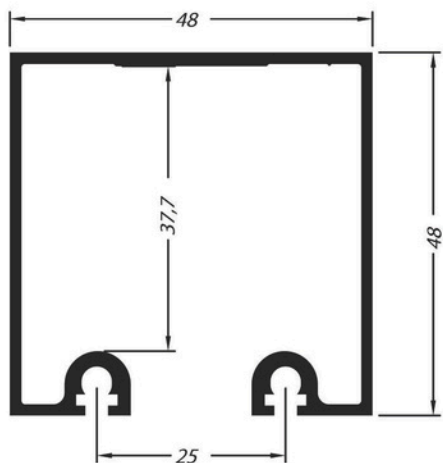

Linha Vidro Temperado - 10mm

CX 124

5,200 kg/6m