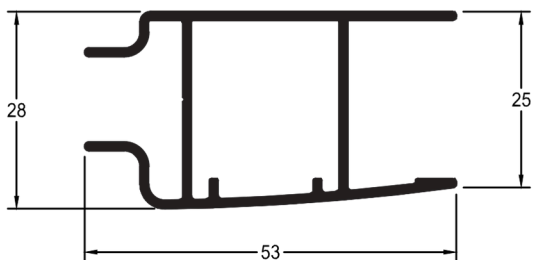

LB 005

6,222 kg/6m
Marco superior
Horizontal

LB 006

3,870 kg/6m
Marco Lateral
Vertical

LB 007

4,482 kg/6m
Marco Lateral
Vertical

LB 161

3,036 kg/6m
Marco Lateral

LB 018

3,372 kg/6m
Folha Lateral
Vertical

LB 019

3,276 kg/6m
Folha Central
Vertical

LB 016

2,790 kg/6m
Folha Inferior e
Superior Horizontal

LB 017

5,616 kg/6m
Folha Inferior e
Superior Horizontal

LB 022

3,354 kg/6m
Folha Central
(Veneziana)
Vertical

LB 135

3,228 kg/6m
Folha Mão de Amigo
(Int. Veneziana)

LB 134

3,054 kg/6m
Folha Mão de Amigo
Vertical

LB 143

3,144 kg/6m
Folha Mão de Amigo Vertical