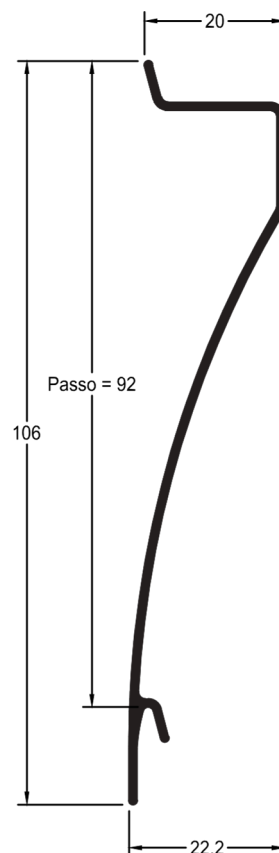

0,624 kg/6m
Baguete Vertical

LB 085

1,908 kg/6m
Palheta Veneziana
Ventilado e Fechada

LB 039

2,430 kg/6m
Palheta Veneziana
Ventilado e Fechada

LB 045

5,916 kg/6m

Marco Inferior