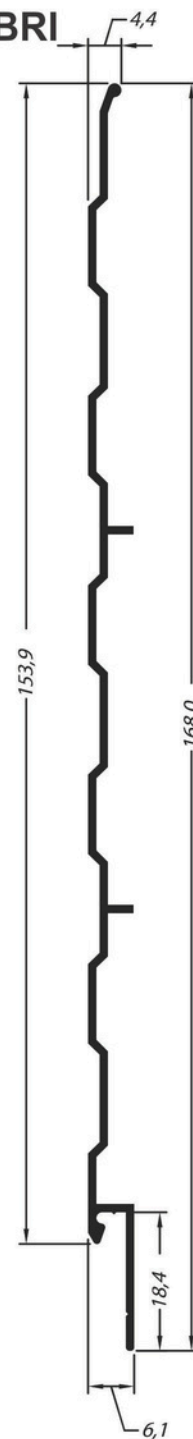

LB 050 LAMBRI

3,600 kg/6m

LB 060