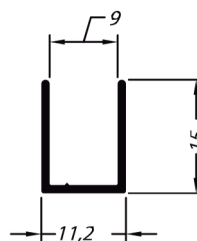

Linha Vidro Temperado - 8mm

3172
1,000 kg/6m

3172 L
0,800 kg/6m

3172 N
1,100 kg/6m

3172 NN
0,700 kg/6m

BX 226
1,500 kg/6m

1036
1,000 kg/6m

PU 002
0,700 kg/6m