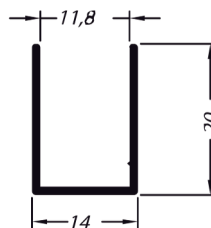

PU 004 BOX
1,000 kg/6m