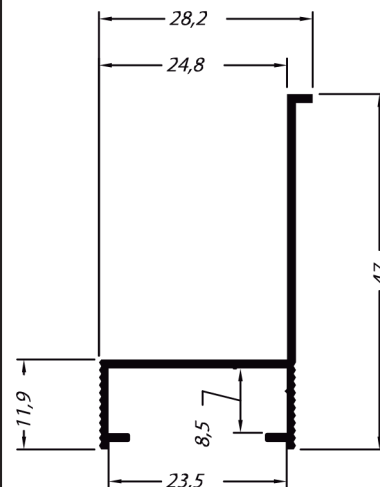

CM 151 1,750 kg/6m