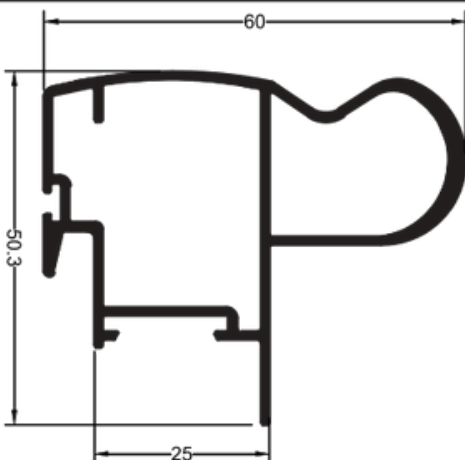

LB 026

3,468 kg/6m
Folha Lateral Veneziana Vertical

LB 136

3,708 kg/6m
Folha Mão de Amigo (Ext. Veneziana)

LB 137

4,800 kg/6m
Folha Mão de Amigo Interna

LB 141

3,630 kg/6m
Folha Mão de Amigo (Dupla) Vertical

LB 151

3,340 kg/5m
Folha Mão de Amigo (Dupla) Vertical

5m

LB 164

4,330 kg/5m
Folha Mão de Amigo Externa Vertical

5m

LB 140

4,325 kg/5m
Folha Mão de Amigo Interna

5m

LB 138

2,900 kg/5m

Folha mão de amigo interna vertical

5m

LB 139

2,925 kg/5m

Folha mão de amigo externa vertical