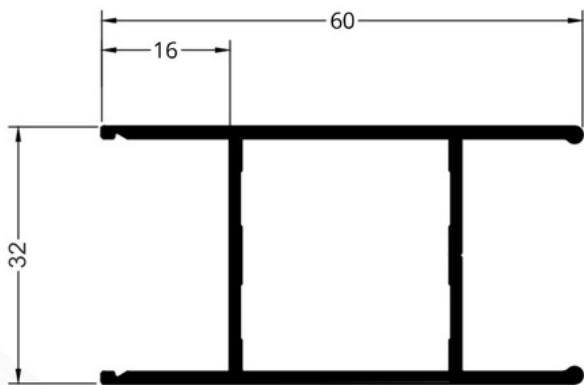

MG 121

3,966 kg/6m
Folha Vertical/Central e Lateral