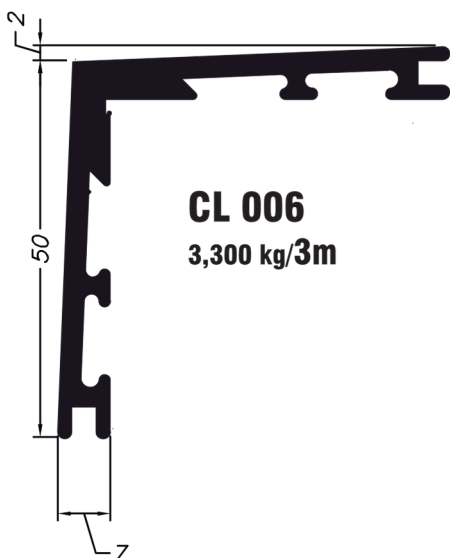

CL 006
3,300 kg/3m