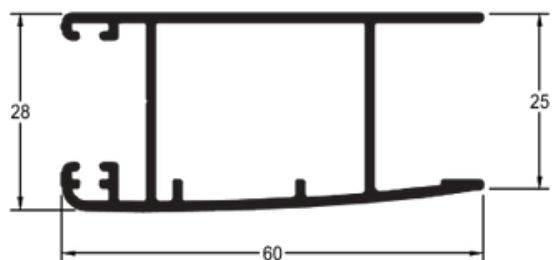

LB 034

3,860 kg/5m
Folha Lateral
(Puxador) Vertical

5m

LB 035

3,750 kg/5m
Folha Central
(Puxador) Vertical

5m

LB 031

3,190 kg/5m
Folha Lateral
Veneziana Vertical