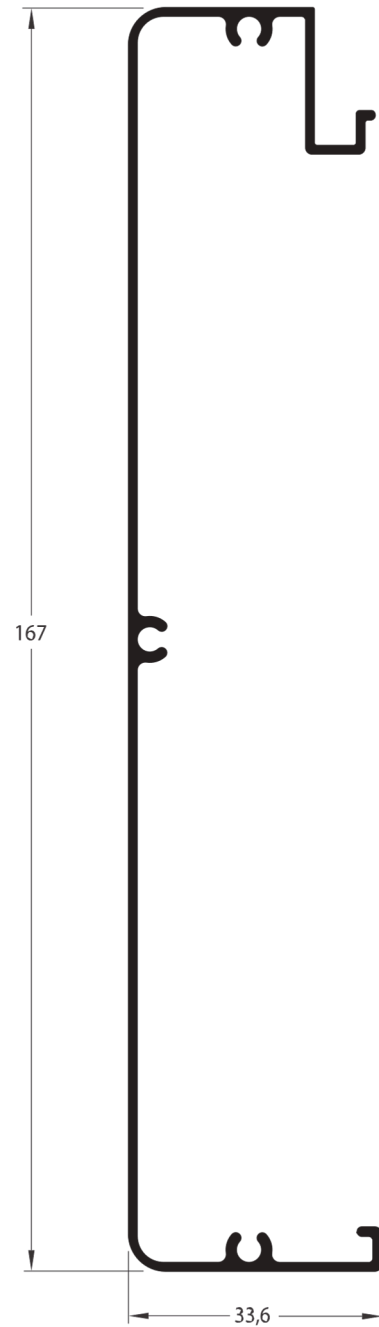

MG25 690

6,100 kg/6m