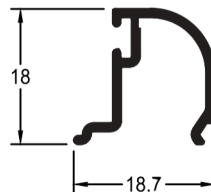

PR 032

0,948 kg/6m

Baguete Vertical