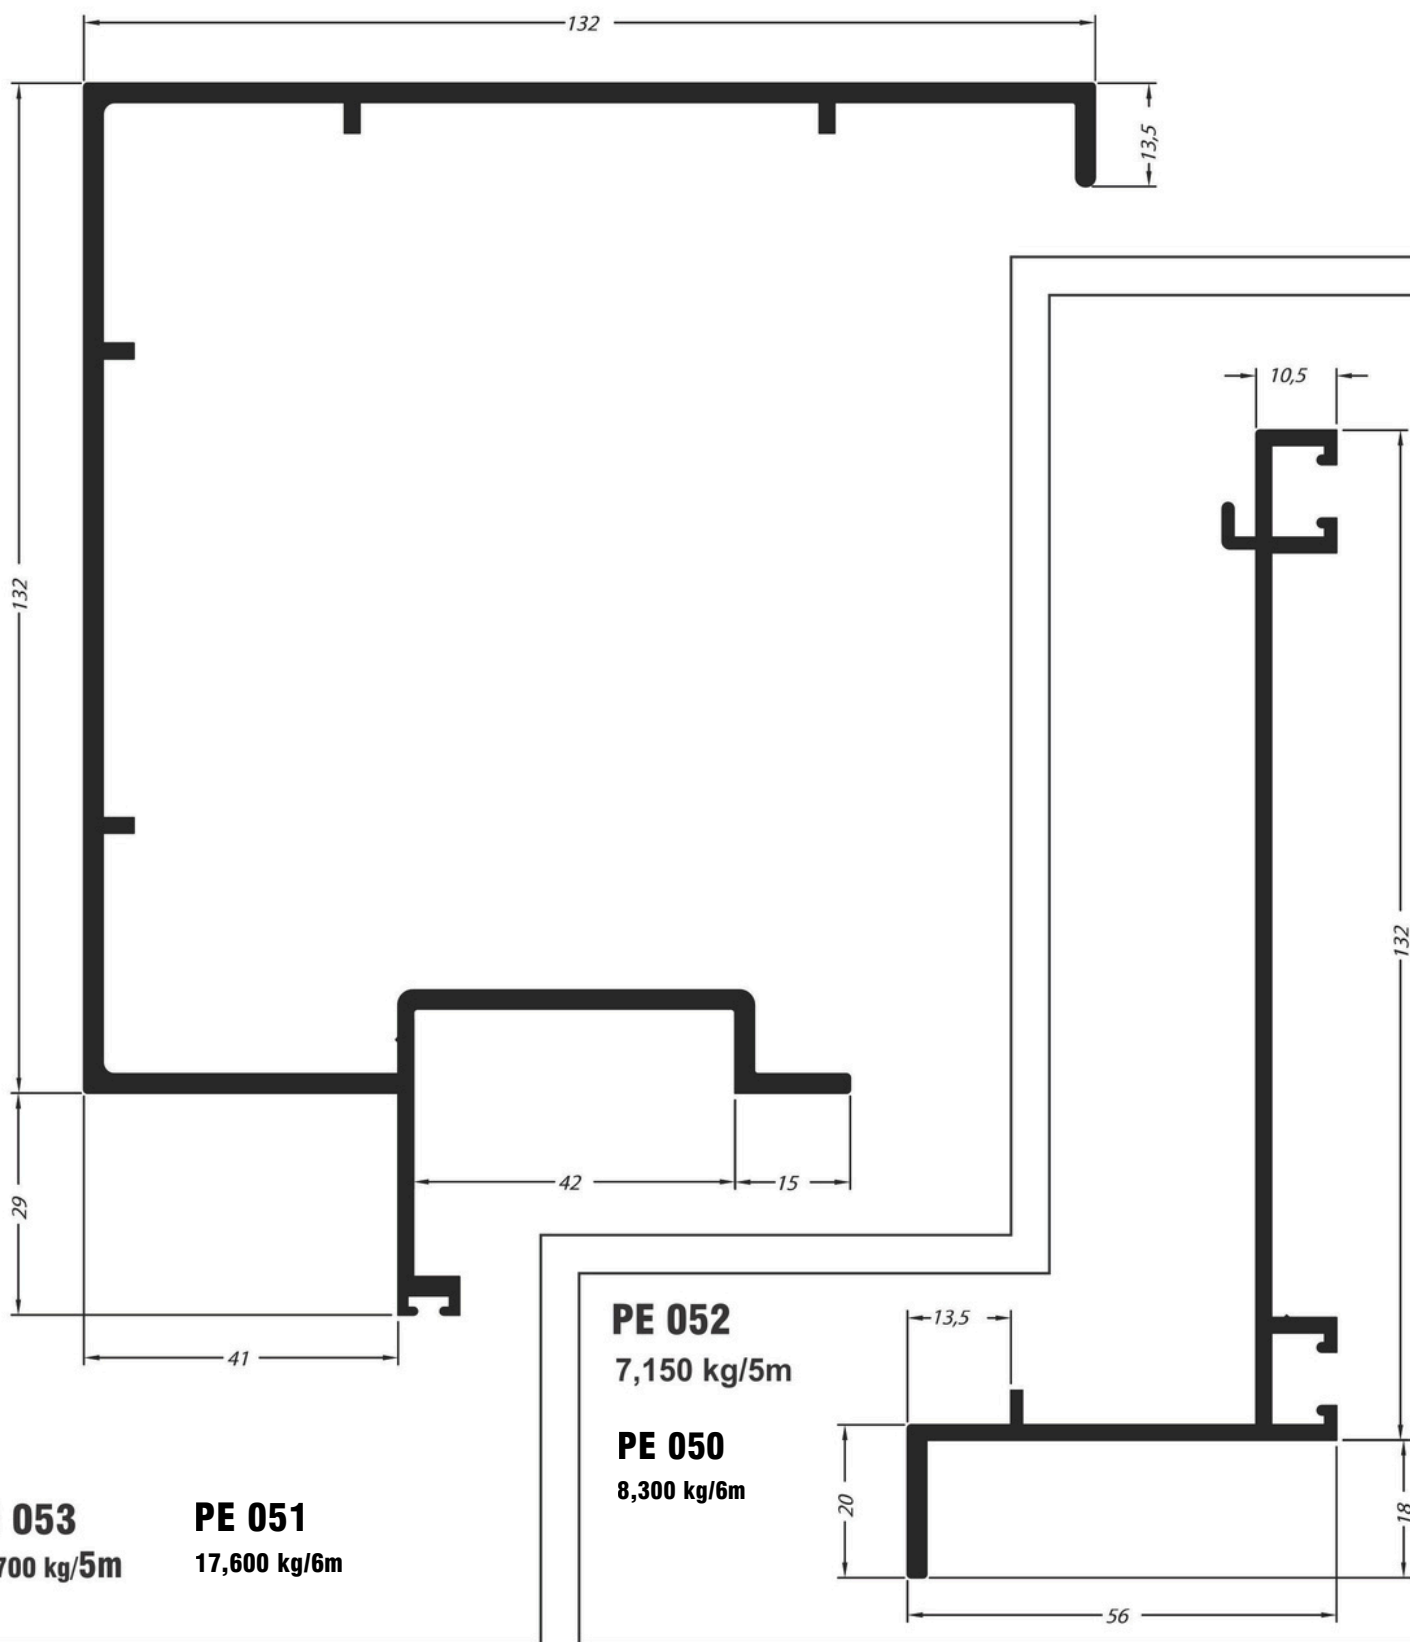

4,100 kg/6m

Lambril

LB 066 LAMBRI

4,500 kg/6m

LB 036 LEVE

2,880 kg/6m

Lambri Simples

Telhado / Cobertura