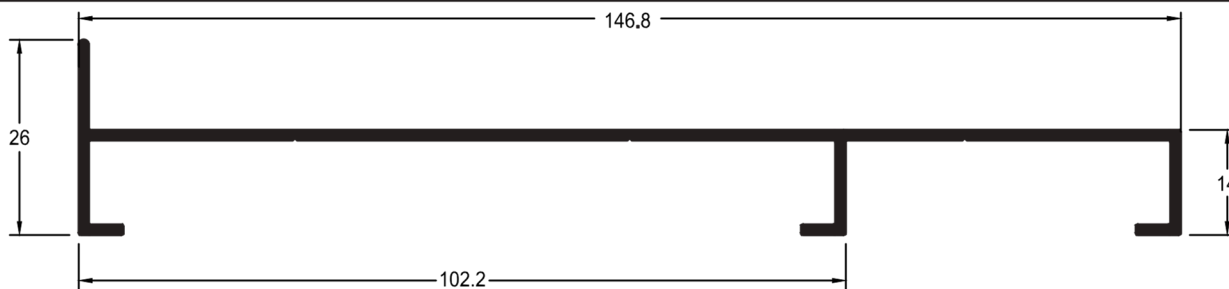

4,428 kg/6m
Marco Lateral
Vertical - Persiana

PR 054

4,530 kg/6m
Complemento
Lateral Vertical
Persiana

PR 035

9,294 kg/6m
Travessa Intermediária
Horizontal

PR 006

4,758 kg/6m
Marco Lateral
Vertical

PR 034