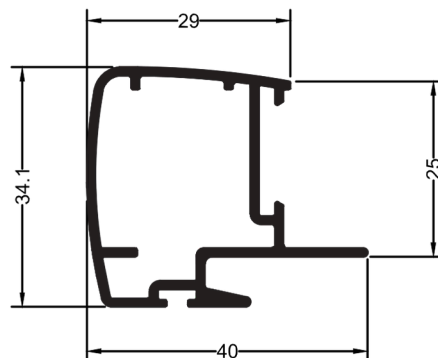

LB 022

3,354 kg/6m
Folha Central
(Veneziana)
Vertical

LB 135

3,228 kg/6m
Folha Mão de Amigo
(Int. Veneziana)

LB 134

3,054 kg/6m
Folha Mão de Amigo
Vertical

LB 143

3,144 kg/6m
Folha Mão de Amigo Vertical

LB 026

3,468 kg/6m
Folha Lateral Veneziana Vertical

LB 136

3,708 kg/6m
Folha Mão de Amigo (Ext. Veneziana)

LB 137

4,800 kg/6m
Folha Mão de Amigo Interna

LB 141

3,630 kg/6m
Folha Mão de Amigo (Dupla) Vertical