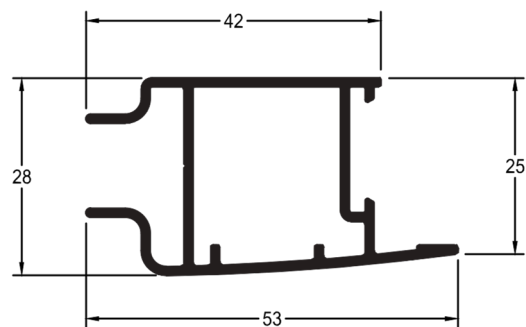

LB 005

6,222 kg/6m
Marco superior
Horizontal

LB 006

3,870 kg/6m
Marco Lateral
Vertical

LB 007

4,482 kg/6m
Marco Lateral
Vertical

LB 161

3,036 kg/6m
Marco Lateral

LB 018

3,372 kg/6m
Folha Lateral
Vertical

LB 019

3,276 kg/6m
Folha Central
Vertical

LB 016

2,790 kg/6m
Folha Inferior e
Superior Horizontal

LB 017

5,616 kg/6m
Folha Inferior e
Superior Horizontal