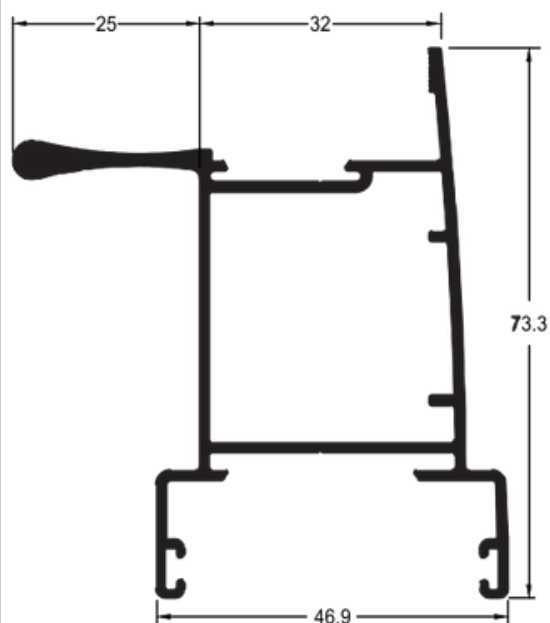

PR 026

9,348 kg/6m

Folha Mão de Amigo Externa Bitubular

PR 024

6,126 kg/6m

Folha Central Vertical com Puxador

PR 061

2,580 kg/6m