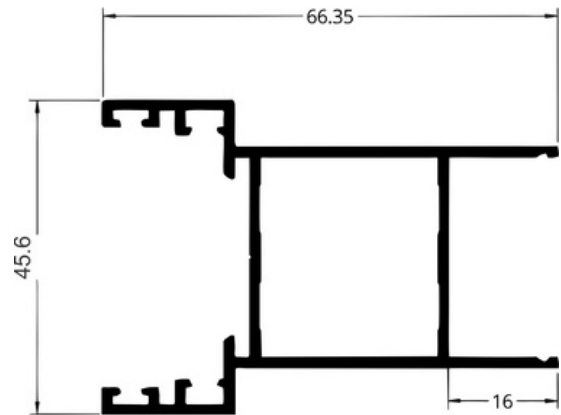

1,908 kg/6m

Redutor para Mão Amiga

Magic 32 Minimalista

MG 028

5,340 kg/6m
Travessa

MG 123

5,112 kg/6m
Folha Vertical/Central e Lateral

MG 121