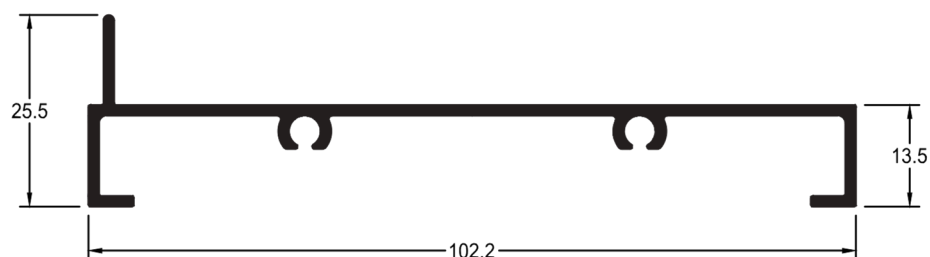

8,868 kg/6m

Marco Superior Horizontal

PR 033

3,816 kg/6m

Marco Inferior e Superior Horizontal

Alump 32

PR 072

0,546 kg/6m
Trilho