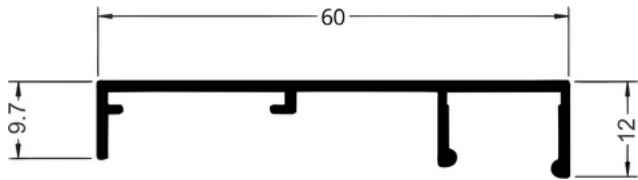

Vistas e Arremates

EA 025

1,716 kg/6m
Remate Periférico 60mm