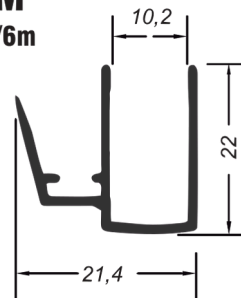

2937 M
1,200 kg/6m