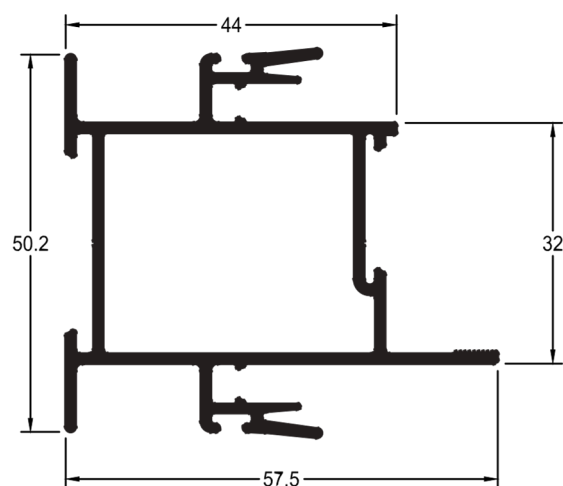

PR 080

5,436 kg/6m

Folha Mão de Amigo Dupla - Vertical