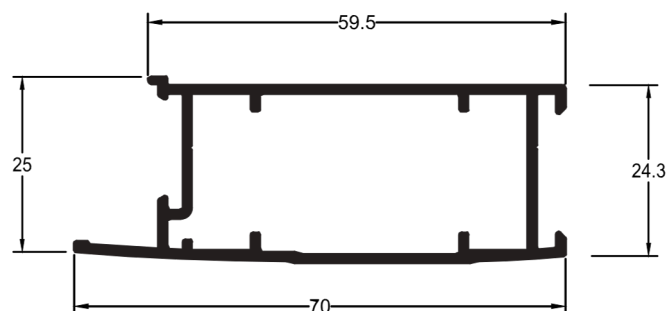

LB 067

2,298 kg/6m
Marco Lateral

LB 068

3,066 kg/6m
Marco Bandeira Peitoril

LB 096

4,068 kg/6m
Folha Vertical e Horizontal
Porta de Giro

LB 064

3,960 kg/6m
Folha Vertical e Horizontal
Porta de Giro