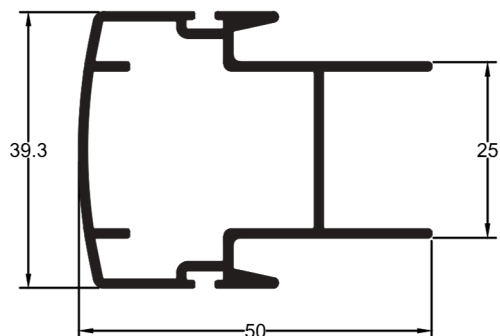

5m

LB 138

2,900 kg/5m

Folha mão de amigo interna vertical

5m

LB 139

2,925 kg/5m

Folha mão de amigo externa vertical

5m

LB 149

3,405 kg/5m

Folha Mão de Amigo (Externa Veneziana)

5m

LB 150

3,015 kg/5m

Folha Mão de Amigo Externa Vertical