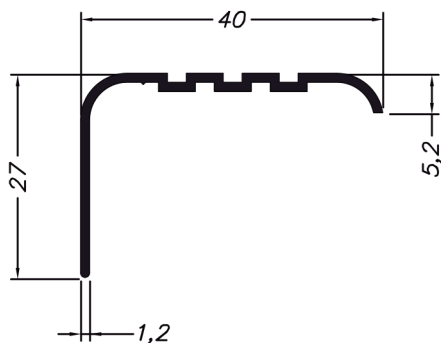

ME 013

1,760 kg/6m

PR 078

1,140 kg/6m
Arremate