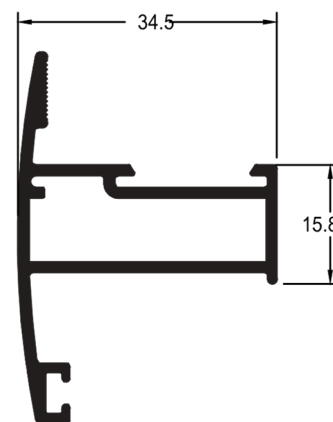

PR 057

3,468 kg/6m

Folha Horizontal e Vertical