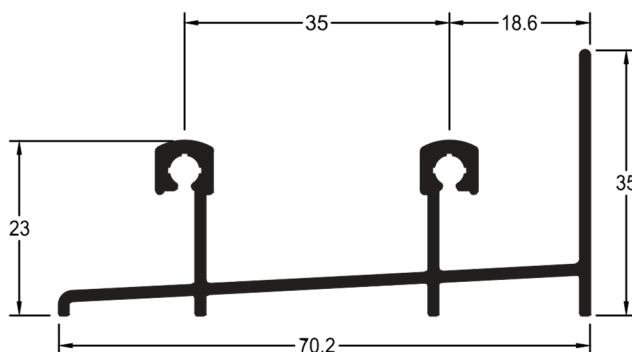

LB 012

3,870 kg/6m
Marco Inferior
Horizontal