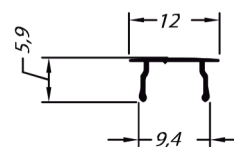

PU 329 BOX
0,800 kg/6m

Linha Vidro Temperado - 8mm BOX

2910 BOX
3,200 kg/6,10m

2911 BOX
1,300 kg/6,10m

2935 BOX
1,400 kg/6,10m

3074 BOX
0,300 kg/6,10m

PU 329 BOX
0,800 kg/6m

BX 226 BOX
0,900 kg/6m