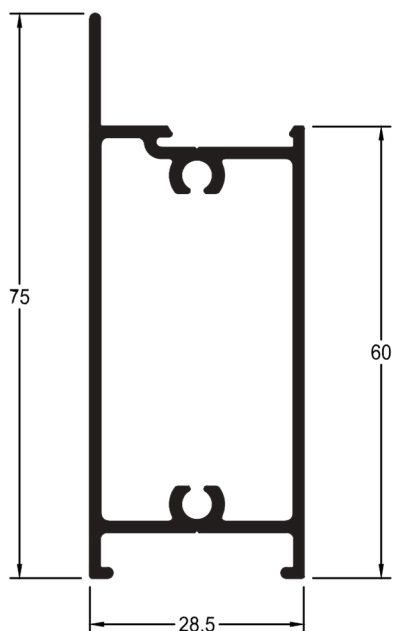

Travessa da Folha Horizontal 70mm

PR 046

4,896 kg/6m

Folha Horizontal

PR 045

5,124 kg/6m

Folha Vertical 90° - Vertical e Horizontal 45°

PR 043
5,150 kg/6m