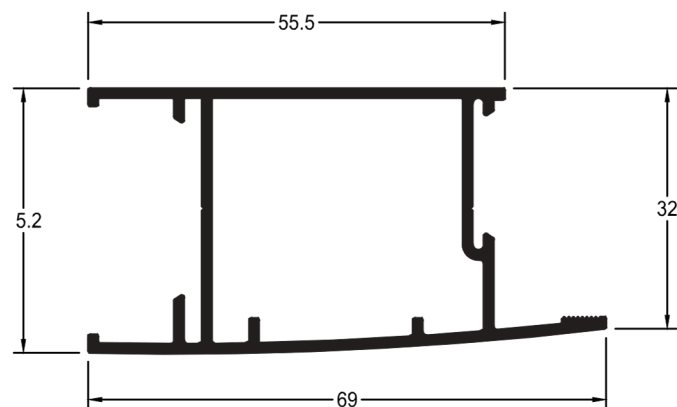

PR 008

4,512 kg/6m

Folha Lateral e Central Vertical