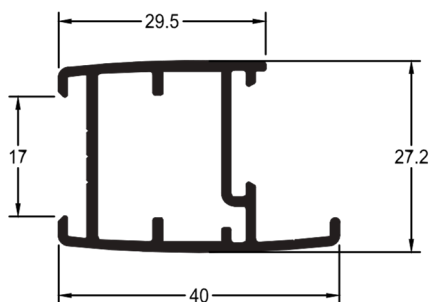

LB 097

2,862 kg/6m

Folha da Portinhola - Baguete