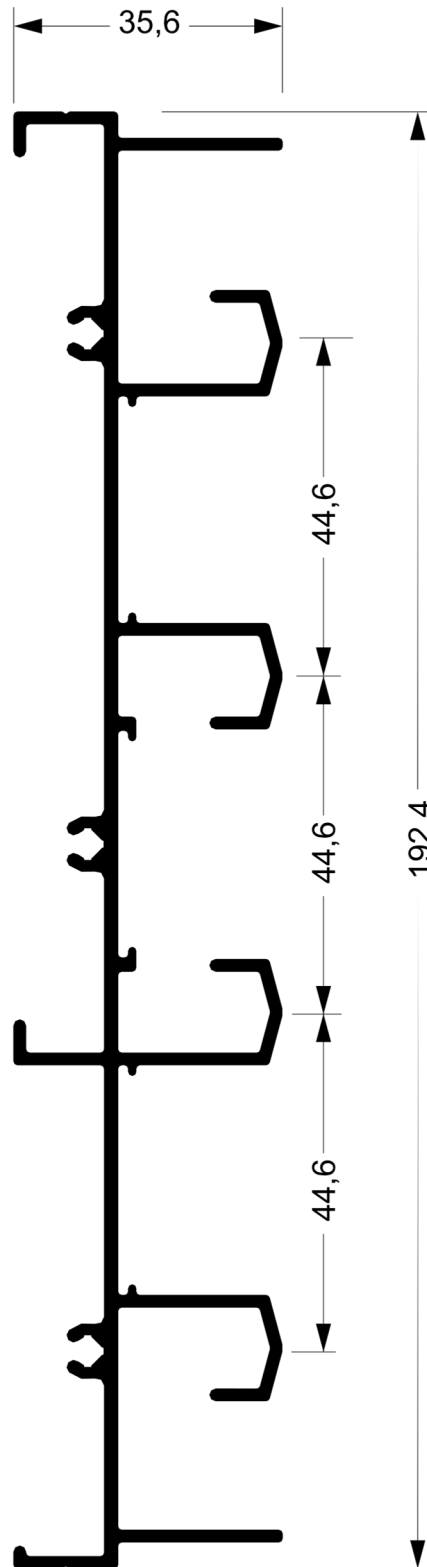

MG32 065

13,278 kg/6m