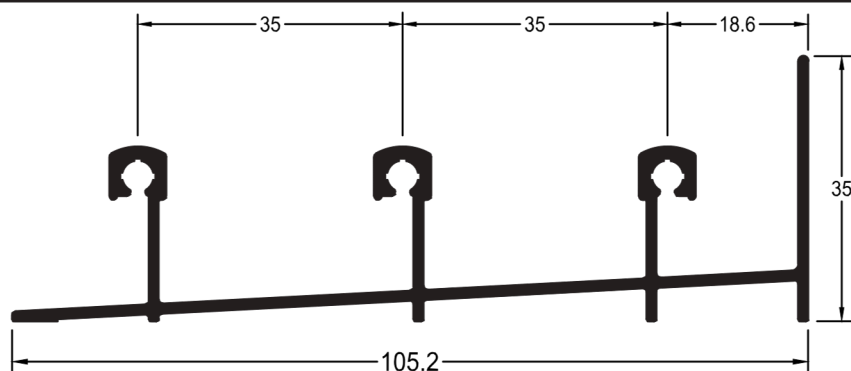

EA 010

4,512 kg/6m
Marco Inferior
Horizontal 2 Planos

LB 012

3,870 kg/6m
Marco Inferior
Horizontal

LB 014

5,436 kg/6m
Marco Inferior
Horizontal

LB 004

5,772 kg/6m
Marco Inferior
Horizontal 3 planos

LB 005

6,222 kg/6m
Marco superior
Horizontal

LB 006

3,870 kg/6m
Marco Lateral
Vertical

LB 007

4,482 kg/6m
Marco Lateral
Vertical

LB 161

3,036 kg/6m
Marco Lateral