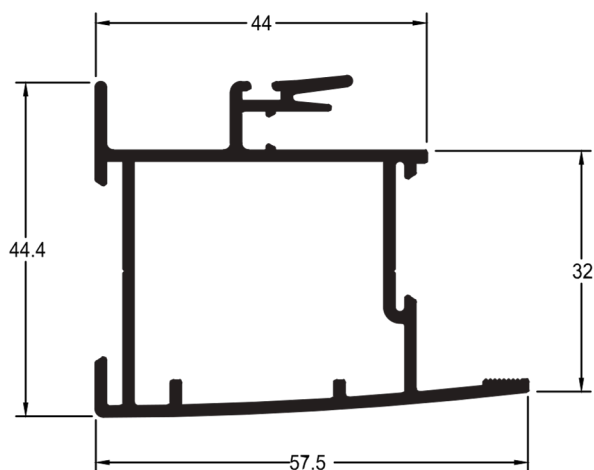

PR 009

4,878 kg/6m

Folha Mão de Amigo - Vertical