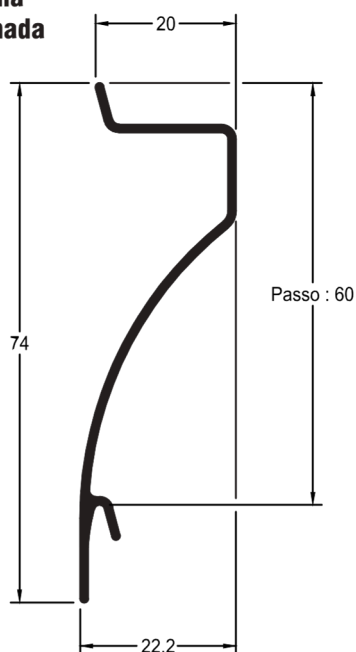

LB 085

1,908 kg/6m
Palheta Veneziana
Ventilado e Fechada