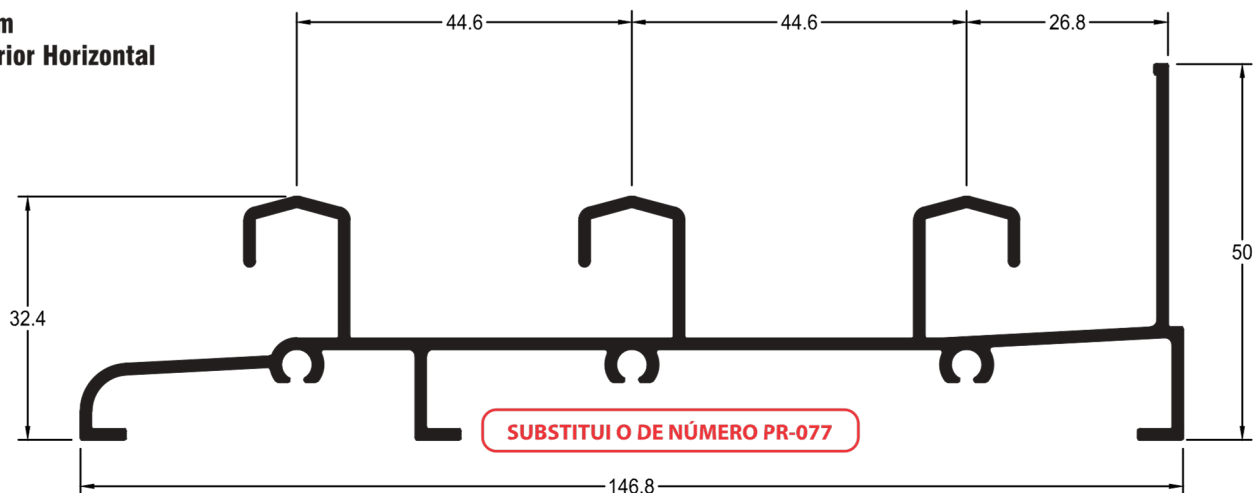

Marco Superior Horizontal

PR 003

3,360 kg/6m

Marco Lateral Vertical

PR 004

8,310 kg/6m

Marco Inferior Horizontal

PR 005