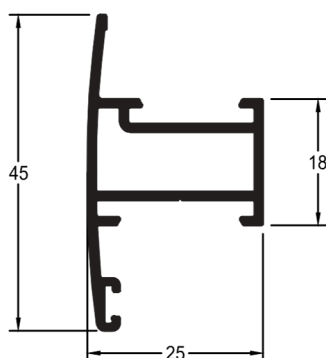

LB 100

2,466 kg/6m

Folha
Maxim Ar