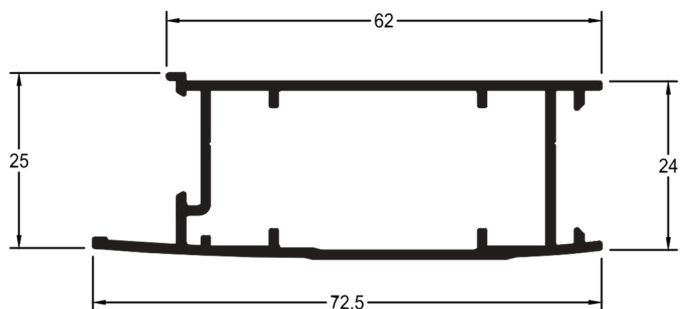

LB 098

4,050 kg/6m
Folha Vertical e Horizontal
Porta de Giro