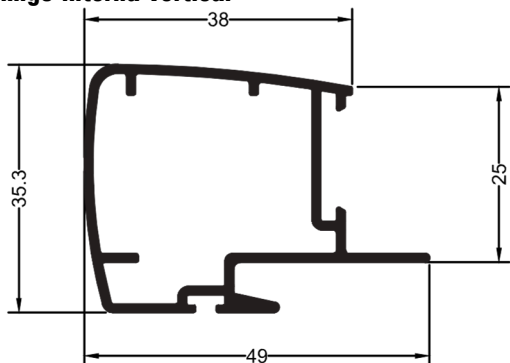

LB 026

3,468 kg/6m
Folha Lateral Veneziana Vertical

LB 136

3,708 kg/6m
Folha Mão de Amigo (Ext. Veneziana)

LB 137

4,800 kg/6m
Folha Mão de Amigo Interna

LB 141

3,630 kg/6m
Folha Mão de Amigo (Dupla) Vertical

LB 151

3,340 kg/5m
Folha Mão de Amigo (Dupla) Vertical

5m

LB 164

4,330 kg/5m
Folha Mão de Amigo Externa Vertical

5m

LB 140

4,325 kg/5m
Folha Mão de Amigo Interna

5m

LB 138

2,900 kg/5m

Folha mão de amigo interna vertical

5m

LB 139

2,925 kg/5m

Folha mão de amigo externa vertical