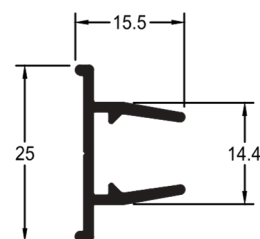

LB 070

1,182 kg/6m
Mata Junta Vertical
Integrada