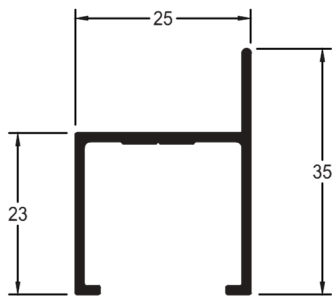

Janela Basculante

BS 001

1,710 kg/6m
Marco Horizontal