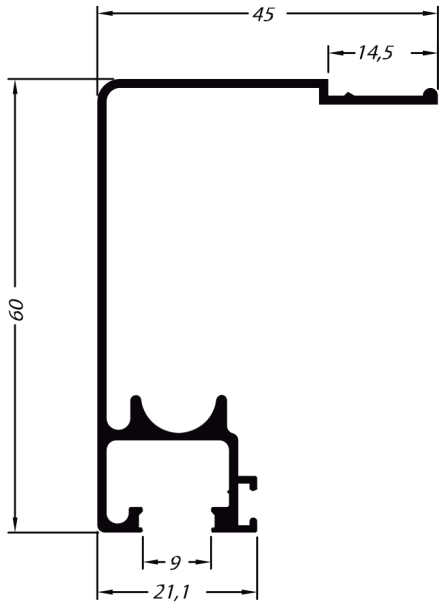

Linha Vidro Temperado - 8mm

2910 8mm
3,500 kg/6m

2911 8mm
1,600 kg/6m