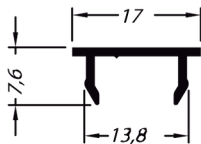

Tubo Quadrado

CÓDIGO	MILÍMETROS		POLEGADAS	PESO Kg
	A	B	A	6m
TQ 009	25,40	0,80	1"	1,400
TQ 012	31,75	1,30	1 1/4"	2,700
TQ 013	38,10	1,00	1 1/2"	2,400
TQ 017	50,80	1,60	2"	5,000
TQ 017 L	50,80	1,10	2"	3,700
TQ 017 P	50,80	2,10	2"	6,000
TQ 020	76,20	1,80	3"	9,400
TQ 034	100,00	1,80	4"	11,200
TQ 034 P	100,00	2,50	4"	15,900
TQ 034 R	100,00	4,00	4"	25,000

Tubo Redondo

CÓDIGO	MILÍMETROS		POLEGADAS		PESO Kg
	D	E	D	E	6m
TR 018	19,05	0,80	3/4"		0,900
TR 070	38,10	1,58	1 1/2"	1/16"	3,400

Cantoneira / Abas Iguais

CÓDIGO	MILÍMETROS		POLEGADAS	PESO Kg
	A	B	A	6m
CT 001	12,70	1,50	1/2"	0,700
CT 005	15,88	1,00	5/8"	0,700
CT 005 C/ESC	15,88	1,50	5/8"	1,000
CT 007	19,05	1,00	3/4"	0,900
CT 007 C/ESC	19,05	1,50	3/4"	1,100
CT 016	25,40	1,00	1"	1,000
CT 019	25,40	3,18	1"	2,500
CT 021	30,00	1,00	1" 3/16"	1,000
CT 022	31,75	3,10	1 1/4"	3,100
CT 026	38,10	1,58	1 1/2"	2,000
CT 031	50,80	1,80	2"	2,600
CT 031 P	50,80	3,18	2"	5,100
CT 050	50,80	4,76	2"	6,800

Cantoneira / Abas Desiguais

CÓDIGO	MILÍMETROS			PESO Kg
	A	B	C	6m
CTD 004	38,00	50,00	3,18	4,500
CTD 072	50,00	100,00	1,80	4,500
CTD 073	25,00	50,00	1,50	1,800

Linha Vidro Temperado - 10mm

2910 P
4,300 kg/6m

2911
1,800 kg/6m

3074
0,600 kg/6m

2935 P
3,000 kg/6m

Linha Vidro Temperado - 10mm

2910
4,000 kg/6m

2911
1,800 kg/6m

2935
2,200 kg/6m

3074
0,600 kg/6m