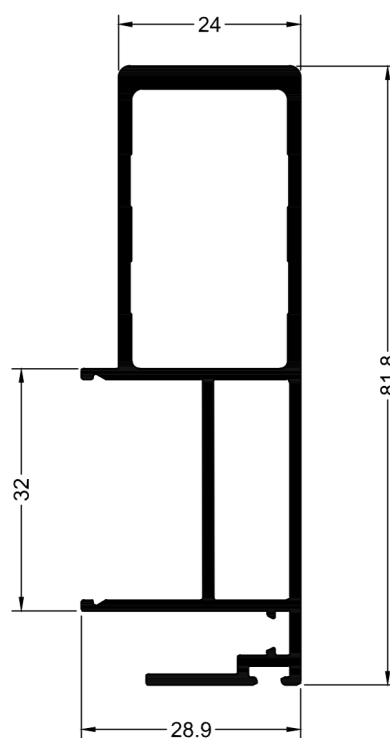

4,170 kg/6m

Folha Mão de Amigo Central/Vertical

MG 131

6,534 kg/6m

Mão Amiga 40mm Reforço Integrado

Magic 32 Minimalista

MG 022

2,508 kg/6m