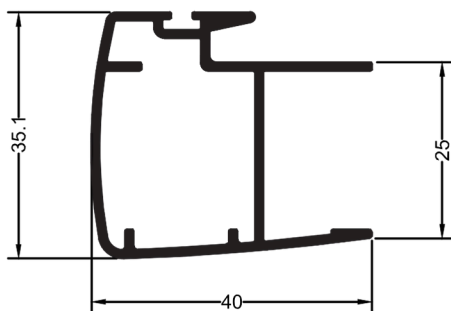

LB 018

3,372 kg/6m
Folha Lateral
Vertical

LB 019

3,276 kg/6m
Folha Central
Vertical

LB 016

2,790 kg/6m
Folha Inferior e
Superior Horizontal

LB 017

5,616 kg/6m
Folha Inferior e
Superior Horizontal

LB 022

3,354 kg/6m
Folha Central
(Veneziana)
Vertical

LB 135

3,228 kg/6m
Folha Mão de Amigo
(Int. Veneziana)

LB 134

3,054 kg/6m
Folha Mão de Amigo
Vertical

LB 143

3,144 kg/6m
Folha Mão de Amigo Vertical