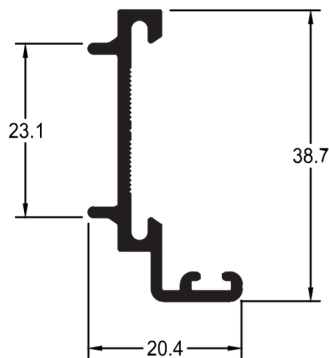

PR 038

2,742 kg/6m

Marco Vertical e Horizontal

PR 040

1,788 kg/6m

Mata Junta Lateral Horizontal

PR 047

4,614 kg/6m