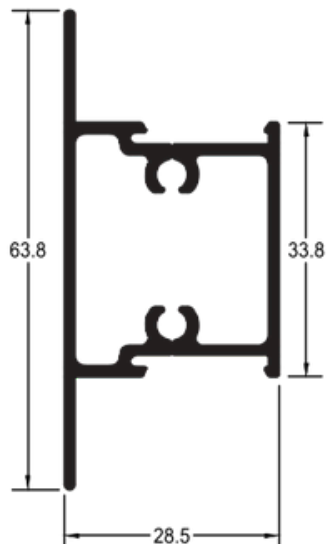

PR 021

4,158 kg/6m

Travessa da Folha Horizontal