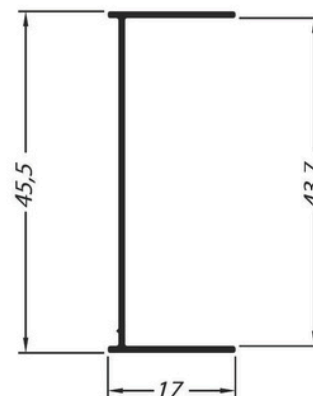

Perfil 'U'

CÓDIGO	MILÍMETROS		PESO Kg
	A	B	6m
PU 002	11,20	15,00	0,700
PU 004	15,87	15,87	0,900
PU 004 P	15,87	15,87	1,100
PU 329	15,00	25,00	1,000
PU 329 P	15,00	25,00	1,300
PU 329 R	19,05	31,75	3,200
PU 035	14,40	35,00	1,650
PU 047	25,00	25,00	2,500
PU 048	14,40	48,00	2,300

Cantoneira / Abas Desiguais

CÓDIGO	MILÍMETROS			PESO Kg
	A	B	C	6m
CTD 004	38,00	50,00	3,18	4,500
CTD 072	50,00	100,00	1,80	4,500
CTD 073	25,00	50,00	1,50	1,800

Linha Vidro Temperado - 10mm

2910 P
4,300 kg/6m

CX 1226

3,000 kg/6m

DS 314

3,800 kg/6m

BX 113

1,300 kg/6m

PDV 070

1,000 kg/6m