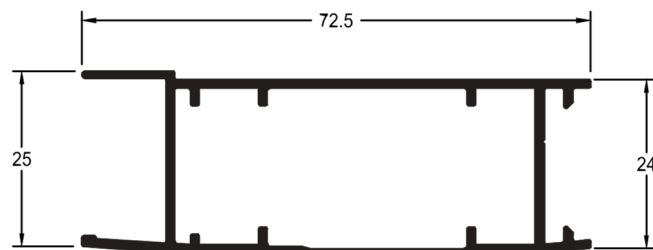

LB 099

4,182 kg/6m
Folha Vertical e Horizontal à 45°