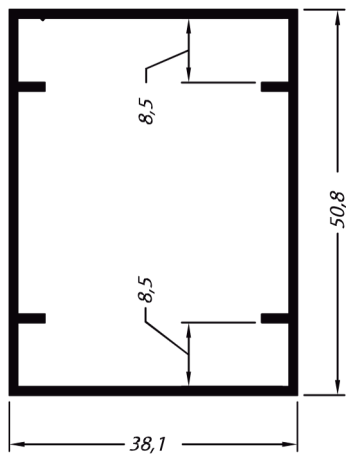

Perfil 'U'

CÓDIGO	MILÍMETROS		PESO Kg
	A	B	6m
PU 002	11,20	15,00	0,700
PU 004	15,87	15,87	0,900
PU 004 P	15,87	15,87	1,100
PU 329	15,00	25,00	1,000
PU 329 P	15,00	25,00	1,300
PU 329 R	19,05	31,75	3,200
PU 035	14,40	35,00	1,650
PU 047	25,00	25,00	2,500
PU 048	14,40	48,00	2,300

PU 329 BOX
0,800 kg/6m

Linha Vidro Temperado - 8mm BOX

2910 BOX
3,200 kg/6,10m

2911 BOX
1,300 kg/6,10m

2935 BOX
1,400 kg/6,10m

3074 BOX
0,300 kg/6,10m

PU 329 BOX
0,800 kg/6m

BX 226 BOX
0,900 kg/6m

BX 226 LEVE
1,000 kg/6m

PU 004 BOX
1,000 kg/6m

Portões

PC 002
2,400 kg/6m

PC 002 P
3,100 kg/6m

PC 003
4,800 kg/6m

PC 003 P
6,300 kg/6m

PC 004
3,400 kg/6m