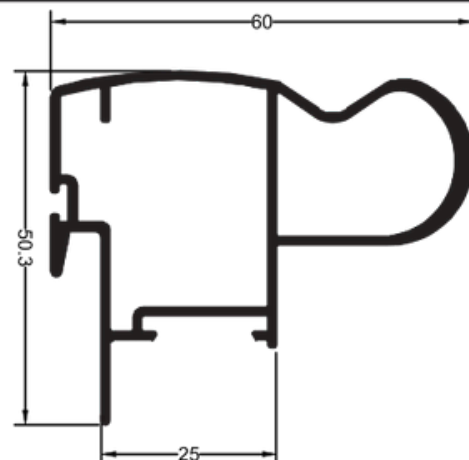

LB 026

3,468 kg/6m
Folha Lateral Veneziana Vertical

LB 136

3,708 kg/6m
Folha Mão de Amigo (Ext. Veneziana)

LB 137

4,800 kg/6m
Folha Mão de Amigo Interna

LB 141

3,630 kg/6m
Folha Mão de Amigo (Dupla) Vertical

LB 151

3,340 kg/5m
Folha Mão de Amigo (Dupla) Vertical

5m

LB 164

4,330 kg/5m
Folha Mão de Amigo Externa Vertical

5m

LB 140

4,325 kg/5m
Folha Mão de Amigo Interna