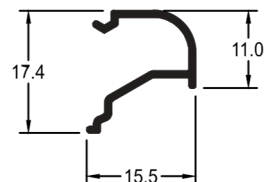

LB 083

0,624 kg/6m
Baguete Vertical