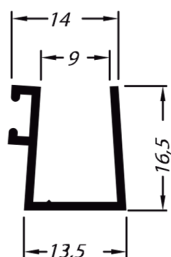

Linha Vidro Temperado - 8mm

3172
1,000 kg/6m