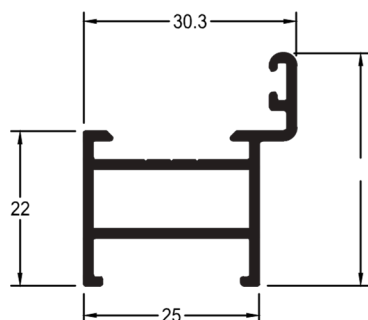

3,372 kg/6m

Montante
Maxim Ar

LB 093

0,834 kg/6m

Baguete do Marco
Janela Maxim Ar

LB 095

2,472 kg/6m
Marco Tubular
Porta de Giro

LB 126