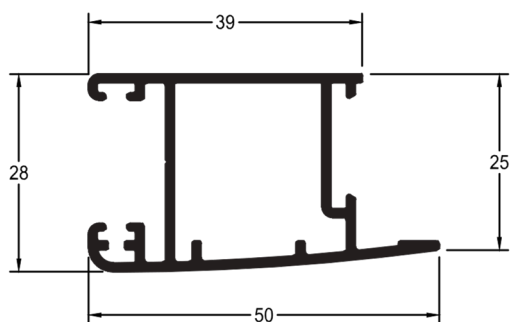

LB 005

6,222 kg/6m
Marco superior
Horizontal

LB 006

3,870 kg/6m
Marco Lateral
Vertical

LB 007

4,482 kg/6m
Marco Lateral
Vertical

LB 161

3,036 kg/6m
Marco Lateral

LB 018

3,372 kg/6m
Folha Lateral
Vertical

LB 019

3,276 kg/6m
Folha Central
Vertical

LB 016

2,790 kg/6m
Folha Inferior e
Superior Horizontal

LB 017

5,616 kg/6m
Folha Inferior e
Superior Horizontal