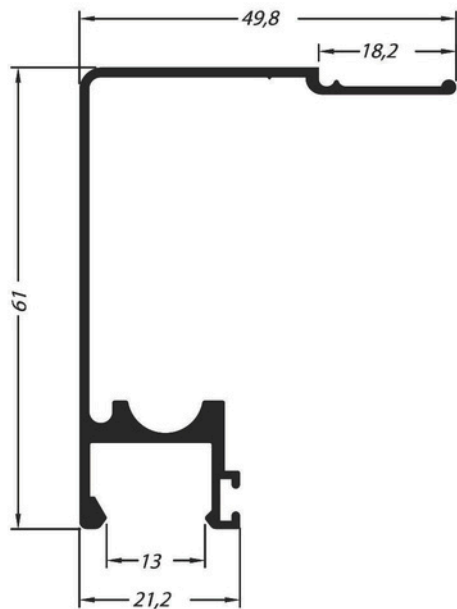

Perfil 'U'

CÓDIGO	MILÍMETROS		PESO Kg
	A	B	6m
PU 002	11,20	15,00	0,700
PU 004	15,87	15,87	0,900
PU 004 P	15,87	15,87	1,100
PU 329	15,00	25,00	1,000
PU 329 P	15,00	25,00	1,300
PU 329 R	19,05	31,75	3,200
PU 035	14,40	35,00	1,650
PU 047	25,00	25,00	2,500
PU 048	14,40	48,00	2,300

Cantoneira / Abas Desiguais

CÓDIGO	MILÍMETROS			PESO Kg
	A	B	C	6m
CTD 004	38,00	50,00	3,18	4,500
CTD 072	50,00	100,00	1,80	4,500
CTD 073	25,00	50,00	1,50	1,800

Linha Vidro Temperado - 10mm

2910 P
4,300 kg/6m

2911
1,800 kg/6m

3074
0,600 kg/6m

2935 P
3,000 kg/6m

Linha Vidro Temperado - 10mm

2910
4,000 kg/6m

2911
1,800 kg/6m

2935
2,200 kg/6m

3074
0,600 kg/6m