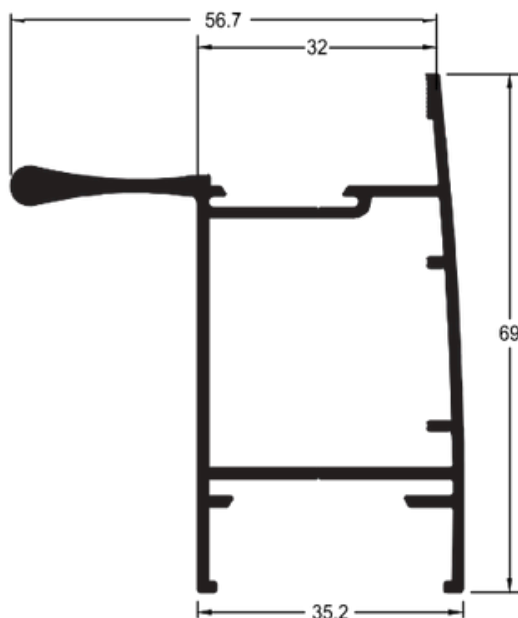

4,158 kg/6m

Travessa da Folha Horizontal

PR 022

5,604 kg/6m

Folha Lateral e Central Vertical com Puxador

PR 030

9,360 kg/6m

Folha Mão de Amigo Interna - Bitubular