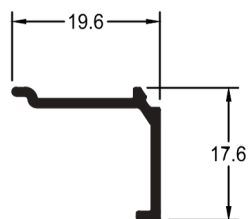

PR 018

1,050 kg/6m

Baguete Horizontal para Veneziana

PR 017

0,690 kg/6m

Baguete Horizontal para Veneziana

PR 032

0,948 kg/6m