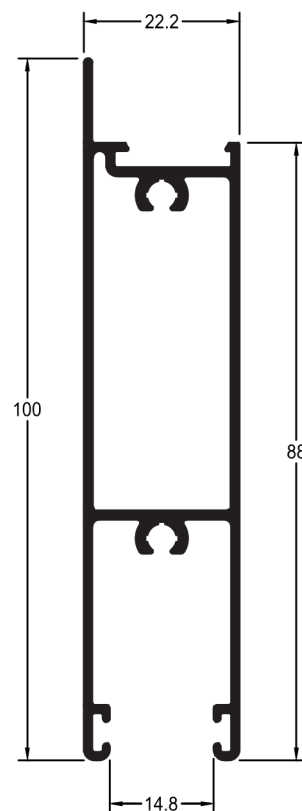

LB 018

3,372 kg/6m
Folha Lateral
Vertical

LB 019

3,276 kg/6m
Folha Central
Vertical

LB 016

2,790 kg/6m
Folha Inferior e
Superior Horizontal

LB 017

5,616 kg/6m
Folha Inferior e
Superior Horizontal

LB 022

3,354 kg/6m
Folha Central
(Veneziana)
Vertical

LB 135

3,228 kg/6m
Folha Mão de Amigo
(Int. Veneziana)

LB 134

3,054 kg/6m
Folha Mão de Amigo
Vertical

LB 143

3,144 kg/6m
Folha Mão de Amigo Vertical