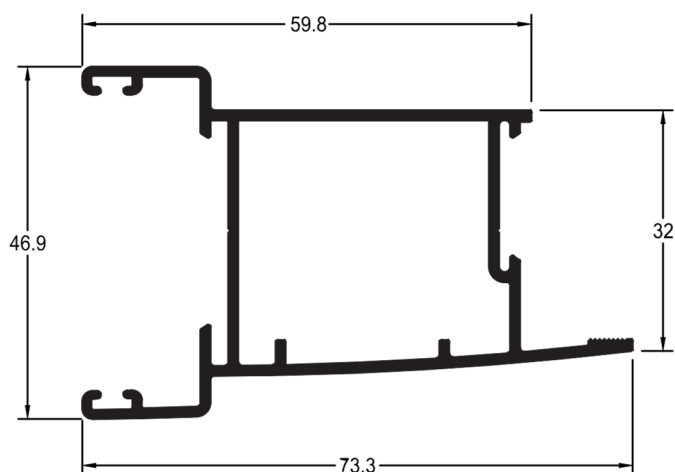

9,882 kg/6m

Travessa Intermediária
Horizontal

PR 012

2,310 kg/6m

Mata Junta Lateral e
Central - Vertical

PR 011

5,034 kg/6m

Folha Central - Vertical