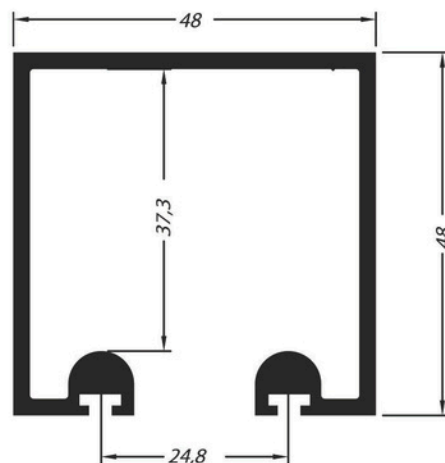

CX 125

6,500 kg/6m