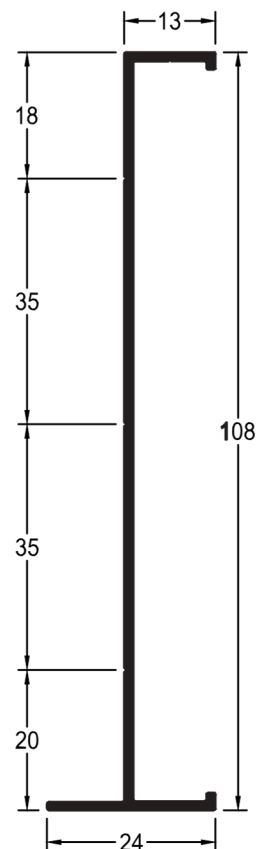

Tubo Redondo

CÓDIGO	MILÍMETROS		POLEGADAS		PESO Kg
	D	E	D	E	6m
TR 018	19,05	0,80	3/4"		0,900
TR 070	38,10	1,58	1 1/2"	1/16"	3,400

Cantoneira / Abas Iguais

CÓDIGO	MILÍMETROS		POLEGADAS	PESO Kg
	A	B	A	6m
CT 001	12,70	1,50	1/2"	0,700
CT 005	15,88	1,00	5/8"	0,700
CT 005 C/ESC	15,88	1,50	5/8"	1,000
CT 007	19,05	1,00	3/4"	0,900
CT 007 C/ESC	19,05	1,50	3/4"	1,100
CT 016	25,40	1,00	1"	1,000
CT 019	25,40	3,18	1"	2,500
CT 021	30,00	1,00	1" 3/16"	1,000
CT 022	31,75	3,10	1 1/4"	3,100
CT 026	38,10	1,58	1 1/2"	2,000
CT 031	50,80	1,80	2"	2,600
CT 031 P	50,80	3,18	2"	5,100
CT 050	50,80	4,76	2"	6,800

LB 005

6,222 kg/6m
Marco superior
Horizontal

LB 006

3,870 kg/6m
Marco Lateral
Vertical

LB 007

4,482 kg/6m
Marco Lateral
Vertical

LB 161

3,036 kg/6m
Marco Lateral