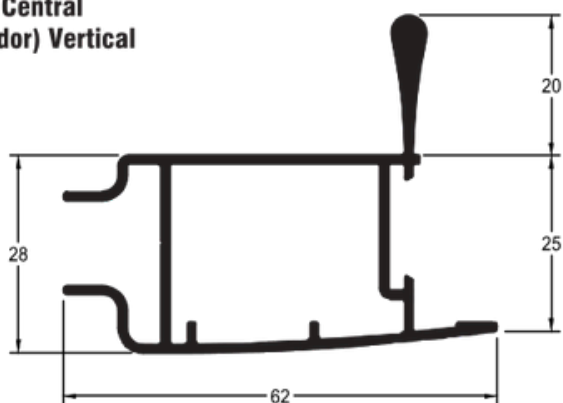

LB 034

3,860 kg/5m
Folha Lateral
(Puxador) Vertical

5m

LB 035

3,750 kg/5m
Folha Central
(Puxador) Vertical

5m

LB 031

3,190 kg/5m
Folha Lateral
Veneziana Vertical