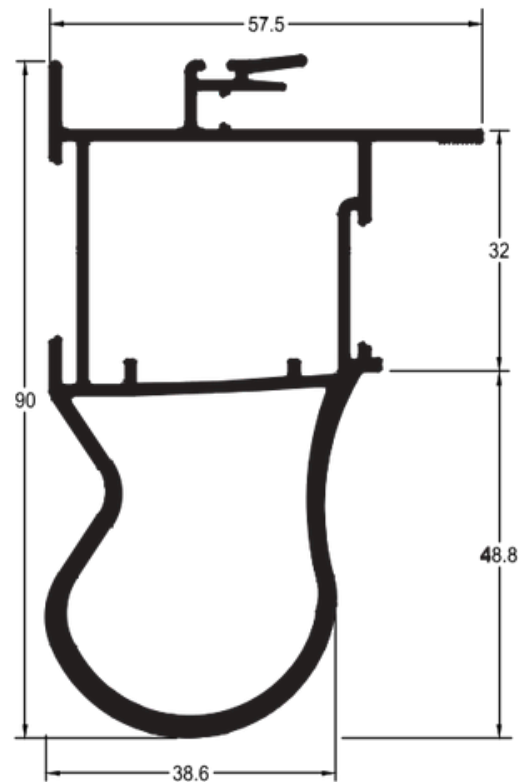

4,158 kg/6m

Travessa da Folha Horizontal

PR 022

5,604 kg/6m

Folha Lateral e Central Vertical com Puxador

PR 030

9,360 kg/6m

Folha Mão de Amigo Interna - Bitubular