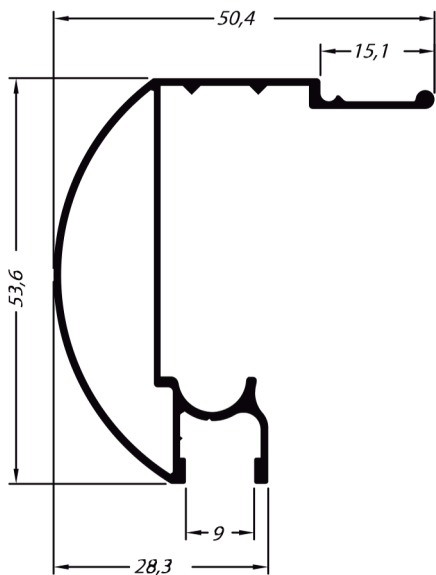

Linha Vidro Temperado - 8mm BOX

2910 BOX
3,200 kg/6,10m

2911 BOX
1,300 kg/6,10m