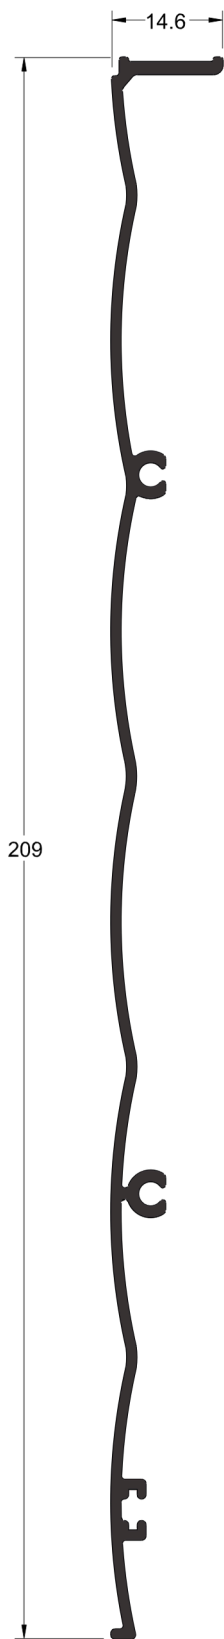

Travessa da Folha Horizontal 70mm

PR 046

4,896 kg/6m

Folha Horizontal

PR 045

5,124 kg/6m

Folha Vertical 90° - Vertical e Horizontal 45°

PR 043
5,150 kg/6m