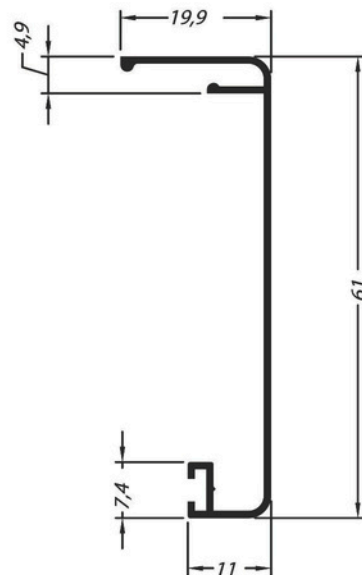

Perfil 'U'

CÓDIGO	MILÍMETROS		PESO Kg
	A	B	6m
PU 002	11,20	15,00	0,700
PU 004	15,87	15,87	0,900
PU 004 P	15,87	15,87	1,100
PU 329	15,00	25,00	1,000
PU 329 P	15,00	25,00	1,300
PU 329 R	19,05	31,75	3,200
PU 035	14,40	35,00	1,650
PU 047	25,00	25,00	2,500
PU 048	14,40	48,00	2,300

Tubo Retangular

CÓDIGO	MILÍMETROS			POLEGADAS		PESO Kg
	A	B	C	A	B	6m
TG 004	50,80	12,70	0,90	2"	1/2"	1,500
TG 015	152,40	50,80	1,50	6"	2"	10,000
TG 015 R	150,00	50,00	3,00	6"	2"	19,000
TG 027	76,20	38,10	1,30	3"	1 1/2"	4,700
TG 072	101,60	50,80	1,60	4"	2"	7,700
TG 072 P	101,60	50,80	2,10	4"	2"	8,700
TG 072 R	101,60	50,80	3,00	4"	2"	14,400
TG 072 LEV	101,60	50,80	1,25	4"	2"	6,100
TG 073	50,80	25,40	0,90	2"	1"	2,300
TG 074	25,00	12,60	0,80	1"	1/2"	0,790
TG 150	150,00	100,00	3,50	6"	4"	29,00
TG 042	150,00	76,00	4,76	6"	3"	33,600

Cantoneira / Abas Desiguais

CÓDIGO	MILÍMETROS			PESO Kg
	A	B	C	6m
CTD 004	38,00	50,00	3,18	4,500
CTD 072	50,00	100,00	1,80	4,500
CTD 073	25,00	50,00	1,50	1,800

Linha Vidro Temperado - 10mm

2910 P
4,300 kg/6m

2911
1,800 kg/6m

3074
0,600 kg/6m

2935 P
3,000 kg/6m

Linha Vidro Temperado - 10mm

2910
4,000 kg/6m

2911
1,800 kg/6m

2935
2,200 kg/6m

3074
0,600 kg/6m