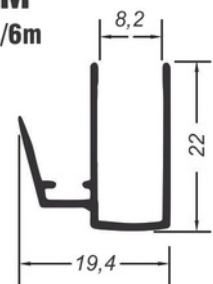

Perfil 'U'

CÓDIGO	MILÍMETROS		PESO Kg
	A	B	6m
PU 002	11,20	15,00	0,700
PU 004	15,87	15,87	0,900
PU 004 P	15,87	15,87	1,100
PU 329	15,00	25,00	1,000
PU 329 P	15,00	25,00	1,300
PU 329 R	19,05	31,75	3,200
PU 035	14,40	35,00	1,650
PU 047	25,00	25,00	2,500
PU 048	14,40	48,00	2,300

Cantoneira / Abas Desiguais

CÓDIGO	MILÍMETROS			PESO Kg
	A	B	C	6m
CTD 004	38,00	50,00	3,18	4,500
CTD 072	50,00	100,00	1,80	4,500
CTD 073	25,00	50,00	1,50	1,800

Linha Vidro Temperado - 10mm

2910 P
4,300 kg/6m

2911
1,800 kg/6m

3074
0,600 kg/6m

2935 P
3,000 kg/6m

Linha Vidro Temperado - 10mm

2910
4,000 kg/6m

2911
1,800 kg/6m

2935
2,200 kg/6m

3074
0,600 kg/6m

2937
1,200 kg/6m

PU 048
2,300 kg/6m

PU 329 R
3,200 kg/6m

2938
1,400 kg/6m

AL 26
1,500 kg/6m

AL 27
1,000 kg/6m

2937 M
1,200 kg/6m

3172 M
1,200 kg/6m