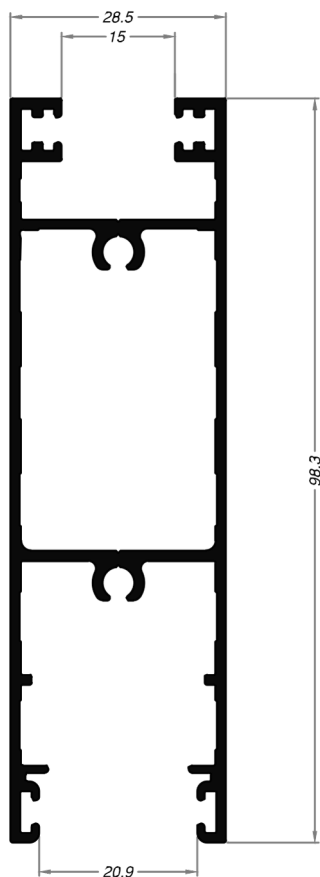

**MAGIC
32
MINIMALISTA**

Magic 32 Minimalista

MG 027

7,026 kg/6m

Folha Horizontal Inferior

MG 026

4,302 kg/6m

Folha Horizontal Inferior e Superior