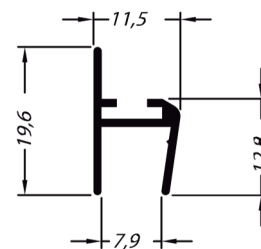

BX 226 LEVE
1,000 kg/6m