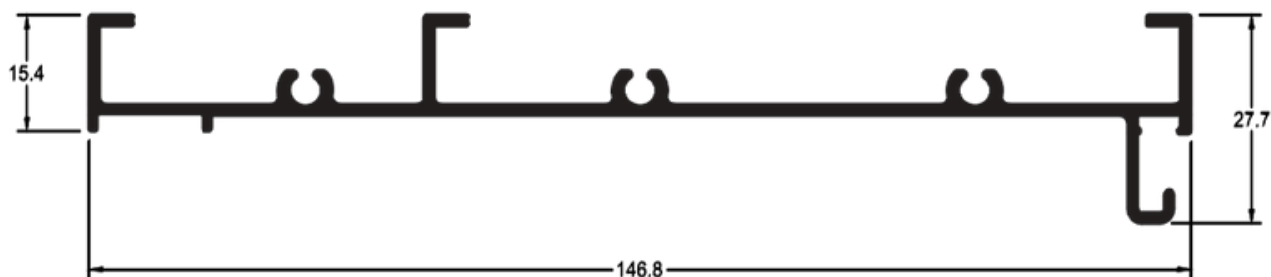

Marco Inferior Horizontal
Persiana

PR 052

10,026 kg/6m

Travessa Intermediária
Persiana

PR 050

5,820 kg/6m

Marco Superior
Persiana

PR 053