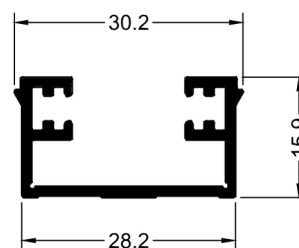

MG 033

1,908 kg/6m

Redutor para Mão Amiga