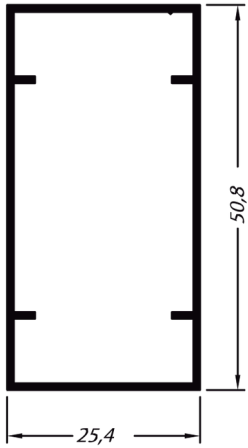

Perfil 'U'

CÓDIGO	MILÍMETROS		PESO Kg
	A	B	6m
PU 002	11,20	15,00	0,700
PU 004	15,87	15,87	0,900
PU 004 P	15,87	15,87	1,100
PU 329	15,00	25,00	1,000
PU 329 P	15,00	25,00	1,300
PU 329 R	19,05	31,75	3,200
PU 035	14,40	35,00	1,650
PU 047	25,00	25,00	2,500
PU 048	14,40	48,00	2,300

Cantoneira / Abas Desiguais

CÓDIGO	MILÍMETROS			PESO Kg
	A	B	C	6m
CTD 004	38,00	50,00	3,18	4,500
CTD 072	50,00	100,00	1,80	4,500
CTD 073	25,00	50,00	1,50	1,800

Linha Vidro Temperado - 10mm

2910 P
4,300 kg/6m

PU 329 BOX
0,800 kg/6m

Linha Vidro Temperado - 8mm BOX

2910 BOX
3,200 kg/6,10m

2911 BOX
1,300 kg/6,10m

2935 BOX
1,400 kg/6,10m

3074 BOX
0,300 kg/6,10m

PU 329 BOX
0,800 kg/6m

BX 226 BOX
0,900 kg/6m

BX 226 LEVE
1,000 kg/6m

PU 004 BOX
1,000 kg/6m

Portões

PC 002
2,400 kg/6m

PC 002 P
3,100 kg/6m

PC 003
4,800 kg/6m

PC 003 P
6,300 kg/6m

PC 004
3,400 kg/6m