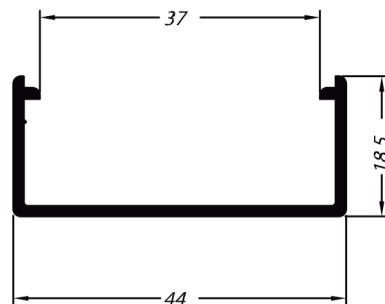

CG 012
3,100 kg/6m