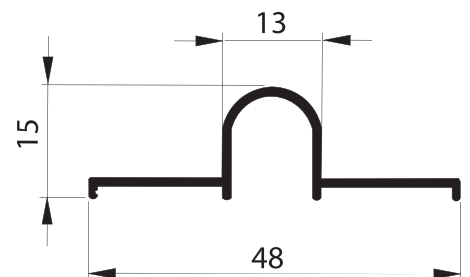

PC 007
1,500 kg/6m
Inferior de Portão