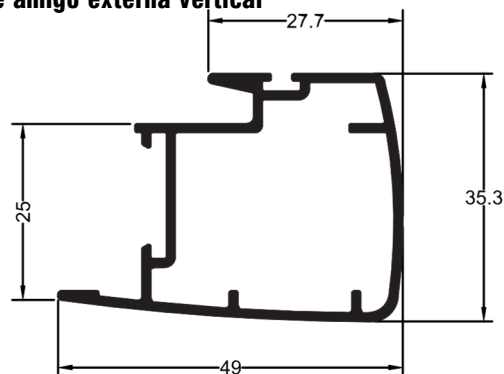

5m

LB 138

2,900 kg/5m

Folha mão de amigo interna vertical

5m

LB 139

2,925 kg/5m

Folha mão de amigo externa vertical

5m

LB 149

3,405 kg/5m

Folha Mão de Amigo (Externa Veneziana)

5m

LB 150

3,015 kg/5m

Folha Mão de Amigo Externa Vertical