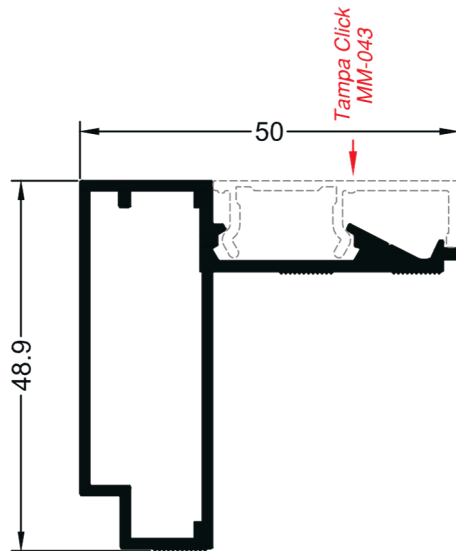

MM 043

1,188 kg/6m
Tampa Marco Entre Vão

MAPA DE LOCALIZAÇÃO

Rua Pedro Álvares Cabral, 886
Bairro Jardim Eldorado
Palhoça - SC, 88133-420

PARCERIA