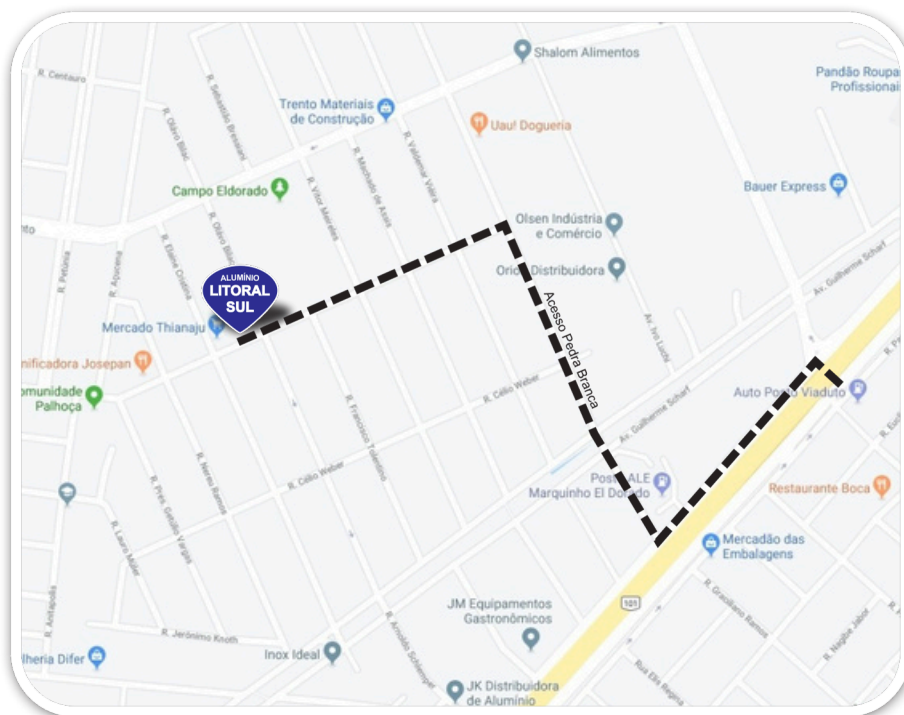

MM 043

1,188 kg/6m
Tampa Marco Entre Vão

MAPA DE LOCALIZAÇÃO

Rua Pedro Álvares Cabral, 886
Bairro Jardim Eldorado
Palhoça - SC, 88133-420

PARCERIA