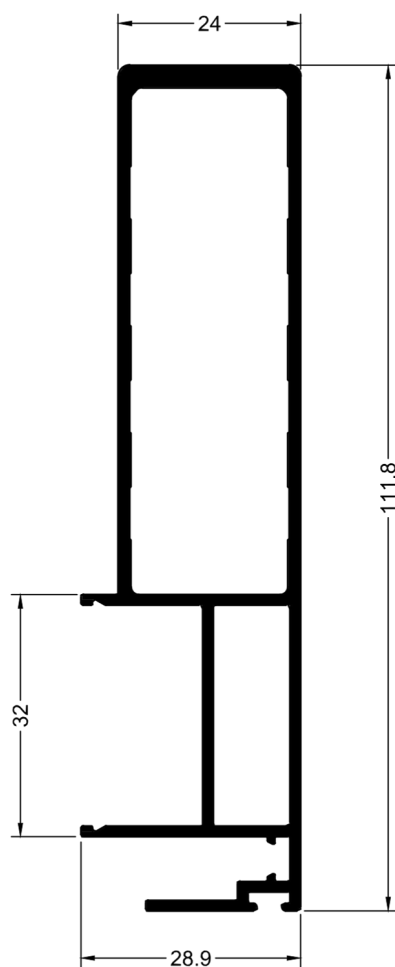

MG 120

3,396 kg/6m

Folha Mão de Amigo Lateral/Vertical

Magic 32 Minimalista

MG 132

8,100 kg/6m

Mão Amiga 70mm Reforço Integrado

MG 130