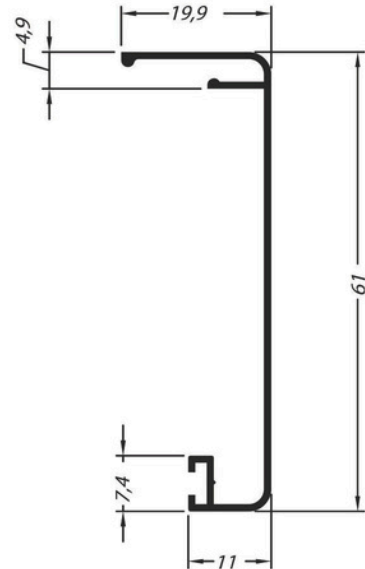

2911
1,800 kg/6m