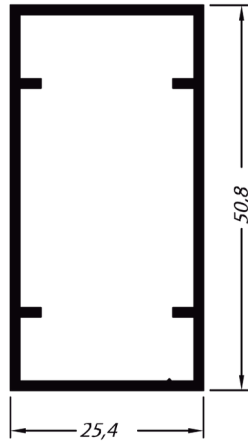

Perfil 'U'

CÓDIGO	MILÍMETROS		PESO Kg
	A	B	6m
PU 002	11,20	15,00	0,700
PU 004	15,87	15,87	0,900
PU 004 P	15,87	15,87	1,100
PU 329	15,00	25,00	1,000
PU 329 P	15,00	25,00	1,300
PU 329 R	19,05	31,75	3,200
PU 035	14,40	35,00	1,650
PU 047	25,00	25,00	2,500
PU 048	14,40	48,00	2,300

PU 329 BOX
0,800 kg/6m

Linha Vidro Temperado - 8mm BOX

2910 BOX
3,200 kg/6,10m

2911 BOX
1,300 kg/6,10m

2935 BOX
1,400 kg/6,10m

3074 BOX
0,300 kg/6,10m

PU 329 BOX
0,800 kg/6m

BX 226 BOX
0,900 kg/6m

BX 226 LEVE
1,000 kg/6m

PU 004 BOX
1,000 kg/6m

Portões

PC 002
2,400 kg/6m

PC 002 P
3,100 kg/6m

PC 003
4,800 kg/6m

PC 003 P
6,300 kg/6m

PC 004
3,400 kg/6m