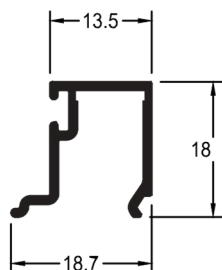

PR 031

1,002 kg/6m

Baguete Horizontal