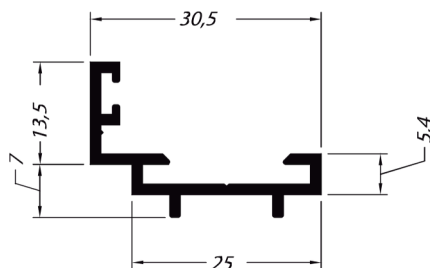

25548

1,800 kg/6m