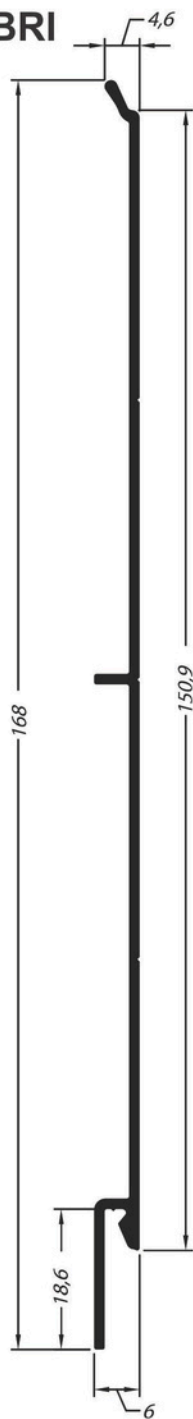

Lambril

LB 036 LAMBRI

3,800 kg/6m