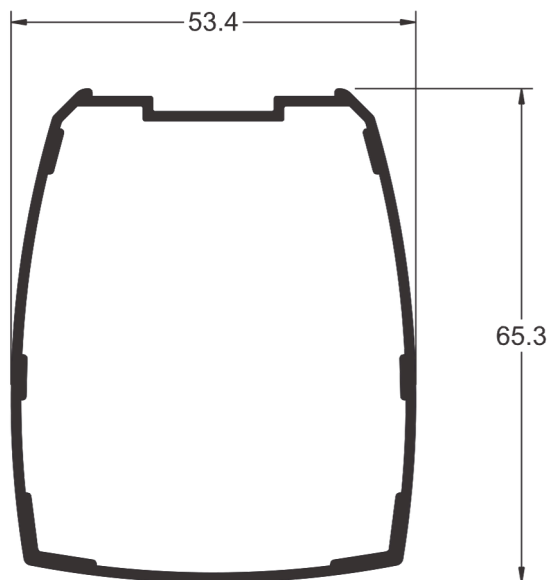

PL 002

5,200 kg/6m