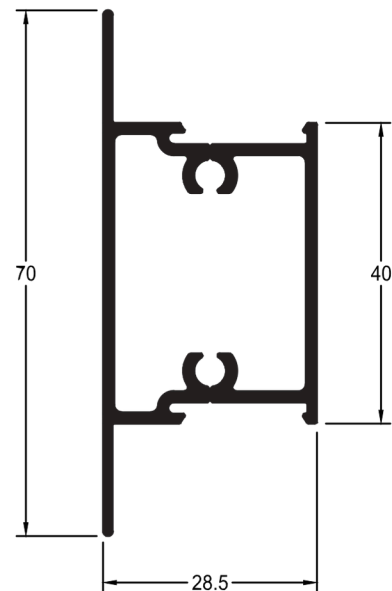

Travessa da Folha Horizontal 70mm

PR 046

4,896 kg/6m

Folha Horizontal

PR 045

5,124 kg/6m

Folha Vertical 90° - Vertical e Horizontal 45°

PR 043
5,150 kg/6m