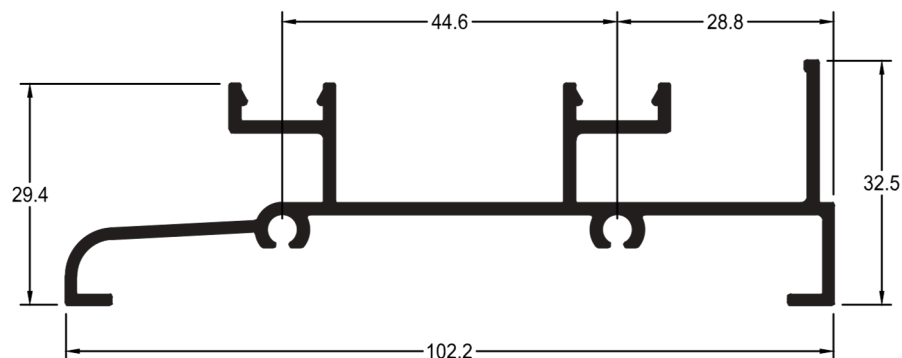

Alump 32

PR 072

0,546 kg/6m
Trilho

PR 073

5,358 kg/6m
Marco Inferior Horizontal