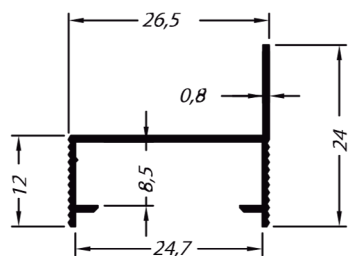

Contramarco e Conexões

CM 200 0,900 kg/6m