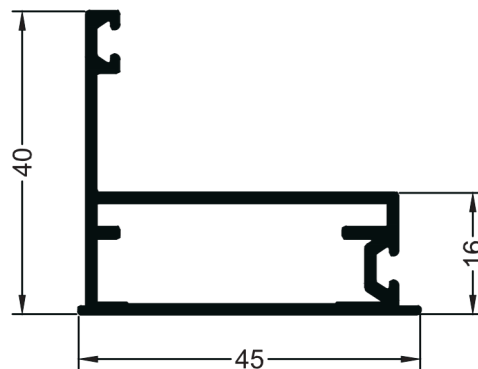

Fachada Advance Slim

MM 109

4,164 kg/6m

Montante Quadro Fixo

MM 111

3,444 kg/6m

Montante Lateral Móvel

MM 110