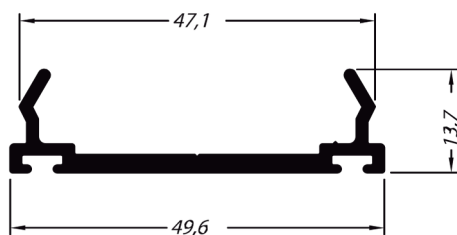

FC 543
2,800 kg/6m