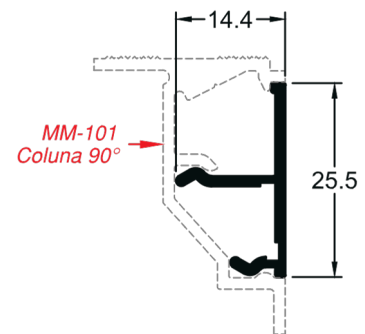

MM 031

0,924 kg/6m
Tampa da Coluna