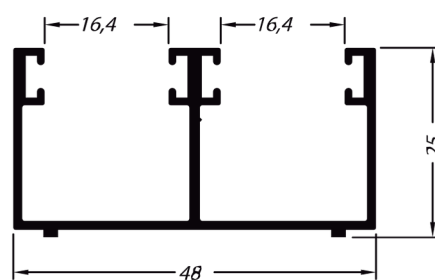

5,200 kg/6m

CX 125

6,500 kg/6m

2936

1,800 kg/6m

2936 DP

3,100 kg/6m

Linha Vidro Temperado - 10mm