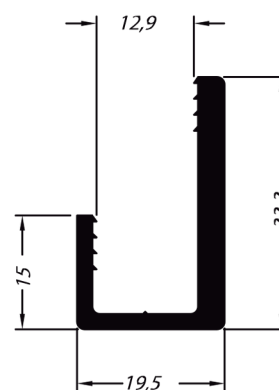

CG 075
3,000 kg/6m