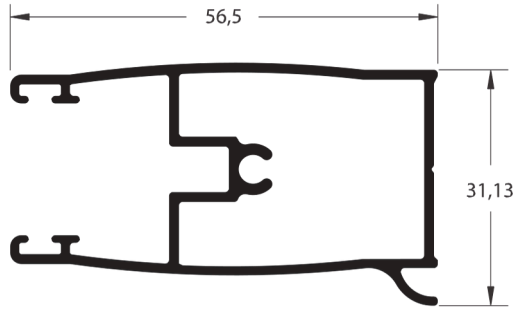

Linha Integrada

MG25 514

4,450 kg/6m