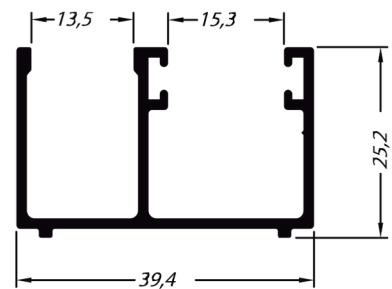

Tubo Redondo

CÓDIGO	MILÍMETROS		POLEGADAS		PESO Kg
	D	E	D	E	6m
TR 018	19,05	0,80	3/4"		0,900
TR 070	38,10	1,58	1 1/2"	1/16"	3,400

Cantoneira / Abas Iguais

CÓDIGO	MILÍMETROS		POLEGADAS	PESO Kg
	A	B	A	6m
CT 001	12,70	1,50	1/2"	0,700
CT 005	15,88	1,00	5/8"	0,700
CT 005 C/ESC	15,88	1,50	5/8"	1,000
CT 007	19,05	1,00	3/4"	0,900
CT 007 C/ESC	19,05	1,50	3/4"	1,100
CT 016	25,40	1,00	1"	1,000
CT 019	25,40	3,18	1"	2,500
CT 021	30,00	1,00	1" 3/16"	1,000
CT 022	31,75	3,10	1 1/4"	3,100
CT 026	38,10	1,58	1 1/2"	2,000
CT 031	50,80	1,80	2"	2,600
CT 031 P	50,80	3,18	2"	5,100
CT 050	50,80	4,76	2"	6,800

Cantoneira / Abas Desiguais

CÓDIGO	MILÍMETROS			PESO Kg
	A	B	C	6m
CTD 004	38,00	50,00	3,18	4,500
CTD 072	50,00	100,00	1,80	4,500
CTD 073	25,00	50,00	1,50	1,800

Linha Vidro Temperado - 10mm

2910 P
4,300 kg/6m

2911
1,800 kg/6m

3074
0,600 kg/6m

2935 P
3,000 kg/6m

Linha Vidro Temperado - 10mm

2910
4,000 kg/6m

2911
1,800 kg/6m

2935
2,200 kg/6m

3074
0,600 kg/6m