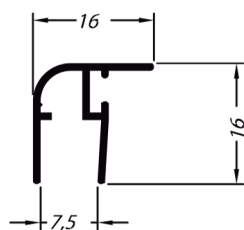

Perfil 'U'

CÓDIGO	MILÍMETROS		PESO Kg
	A	B	6m
PU 002	11,20	15,00	0,700
PU 004	15,87	15,87	0,900
PU 004 P	15,87	15,87	1,100
PU 329	15,00	25,00	1,000
PU 329 P	15,00	25,00	1,300
PU 329 R	19,05	31,75	3,200
PU 035	14,40	35,00	1,650
PU 047	25,00	25,00	2,500
PU 048	14,40	48,00	2,300

PU 329 BOX
0,800 kg/6m

Linha Vidro Temperado - 8mm BOX

2910 BOX
3,200 kg/6,10m

2911 BOX
1,300 kg/6,10m

2935 BOX
1,400 kg/6,10m

3074 BOX
0,300 kg/6,10m

PU 329 BOX
0,800 kg/6m

BX 226 BOX
0,900 kg/6m