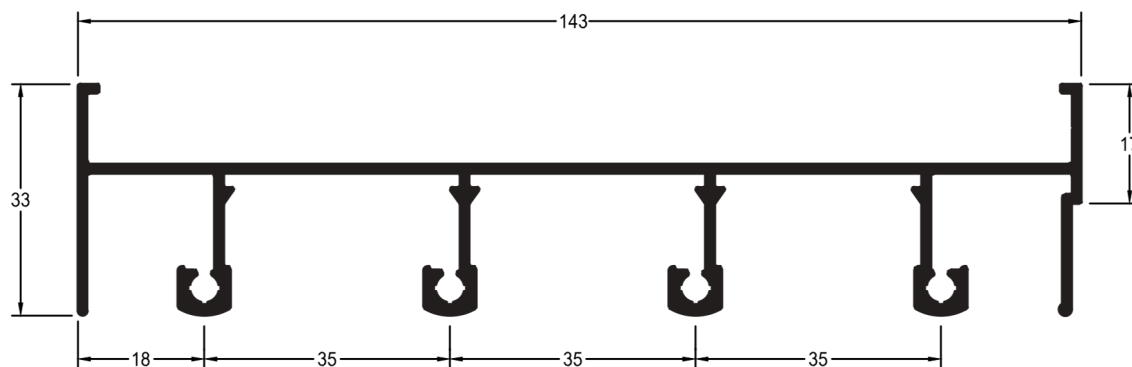

LB 073

7,818 kg/6m
Marco Superior
Horizontal