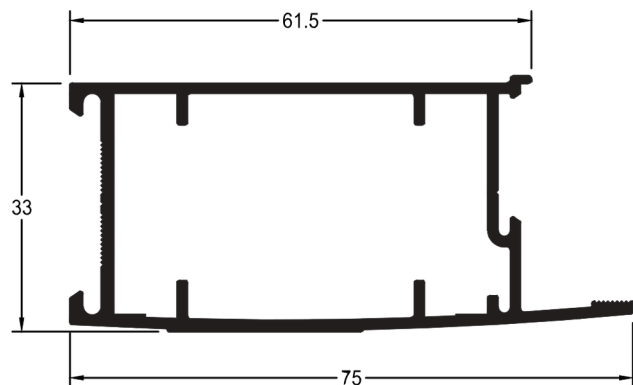

Travessa da Folha Horizontal 70mm

PR 046

4,896 kg/6m

Folha Horizontal

PR 045

5,124 kg/6m

Folha Vertical 90° - Vertical e Horizontal 45°

PR 043
5,150 kg/6m