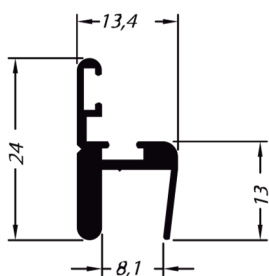

Perfil 'U'

CÓDIGO	MILÍMETROS		PESO Kg
	A	B	6m
PU 002	11,20	15,00	0,700
PU 004	15,87	15,87	0,900
PU 004 P	15,87	15,87	1,100
PU 329	15,00	25,00	1,000
PU 329 P	15,00	25,00	1,300
PU 329 R	19,05	31,75	3,200
PU 035	14,40	35,00	1,650
PU 047	25,00	25,00	2,500
PU 048	14,40	48,00	2,300

Linha Vidro Temperado - 8mm

3172
1,000 kg/6m

3172 L
0,800 kg/6m

3172 N
1,100 kg/6m

3172 NN
0,700 kg/6m

BX 226
1,500 kg/6m

1036
1,000 kg/6m

PU 002
0,700 kg/6m