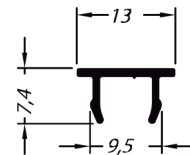

2911
1,800 kg/6m

3074
0,600 kg/6m

2935 P
3,000 kg/6m

Linha Vidro Temperado - 10mm

2910
4,000 kg/6m

2911
1,800 kg/6m

2935
2,200 kg/6m

3074
0,600 kg/6m

Linha Vidro Temperado - 8mm

2910 8mm
3,500 kg/6m

2911 8mm
1,600 kg/6m

2935 LEVE 8mm
1,800 kg/6m

2935 8mm
2,500 kg/6m

3074 8mm
0,600 kg/6m

Linha Vidro Temperado - 10mm

CX 124