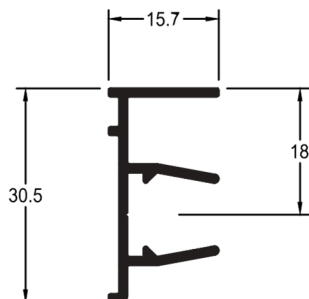

LB 098

4,050 kg/6m
Folha Vertical e Horizontal
Porta de Giro

LB 099

4,182 kg/6m
Folha Vertical e Horizontal à 45°

Brisa 25

LB 057

1,488 kg/6m
Complemento
Marco Lateral

LB 070