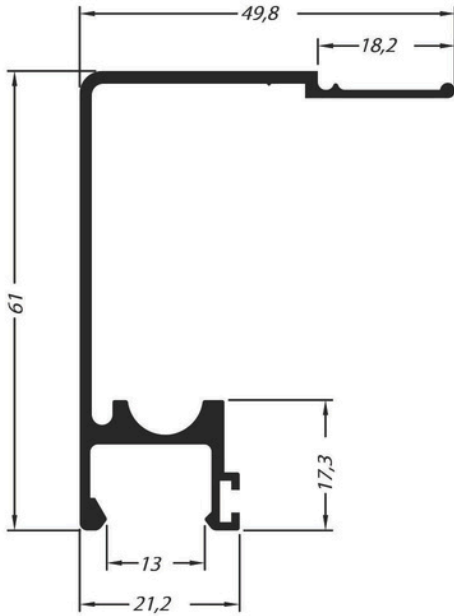

Tubo Quadrado

CÓDIGO	MILÍMETROS		POLEGADAS	PESO Kg
	A	B	A	6m
TQ 009	25,40	0,80	1"	1,400
TQ 012	31,75	1,30	1 1/4"	2,700
TQ 013	38,10	1,00	1 1/2"	2,400
TQ 017	50,80	1,60	2"	5,000
TQ 017 L	50,80	1,10	2"	3,700
TQ 017 P	50,80	2,10	2"	6,000
TQ 020	76,20	1,80	3"	9,400
TQ 034	100,00	1,80	4"	11,200
TQ 034 P	100,00	2,50	4"	15,900
TQ 034 R	100,00	4,00	4"	25,000

Tubo Redondo

CÓDIGO	MILÍMETROS		POLEGADAS		PESO Kg
	D	E	D	E	6m
TR 018	19,05	0,80	3/4"		0,900
TR 070	38,10	1,58	1 1/2"	1/16"	3,400

Cantoneira / Abas Iguais

CÓDIGO	MILÍMETROS		POLEGADAS	PESO Kg
	A	B	A	6m
CT 001	12,70	1,50	1/2"	0,700
CT 005	15,88	1,00	5/8"	0,700
CT 005 C/ESC	15,88	1,50	5/8"	1,000
CT 007	19,05	1,00	3/4"	0,900
CT 007 C/ESC	19,05	1,50	3/4"	1,100
CT 016	25,40	1,00	1"	1,000
CT 019	25,40	3,18	1"	2,500
CT 021	30,00	1,00	1" 3/16"	1,000
CT 022	31,75	3,10	1 1/4"	3,100
CT 026	38,10	1,58	1 1/2"	2,000
CT 031	50,80	1,80	2"	2,600
CT 031 P	50,80	3,18	2"	5,100
CT 050	50,80	4,76	2"	6,800

Cantoneira / Abas Desiguais

CÓDIGO	MILÍMETROS			PESO Kg
	A	B	C	6m
CTD 004	38,00	50,00	3,18	4,500
CTD 072	50,00	100,00	1,80	4,500
CTD 073	25,00	50,00	1,50	1,800

Linha Vidro Temperado - 10mm

2910 P
4,300 kg/6m