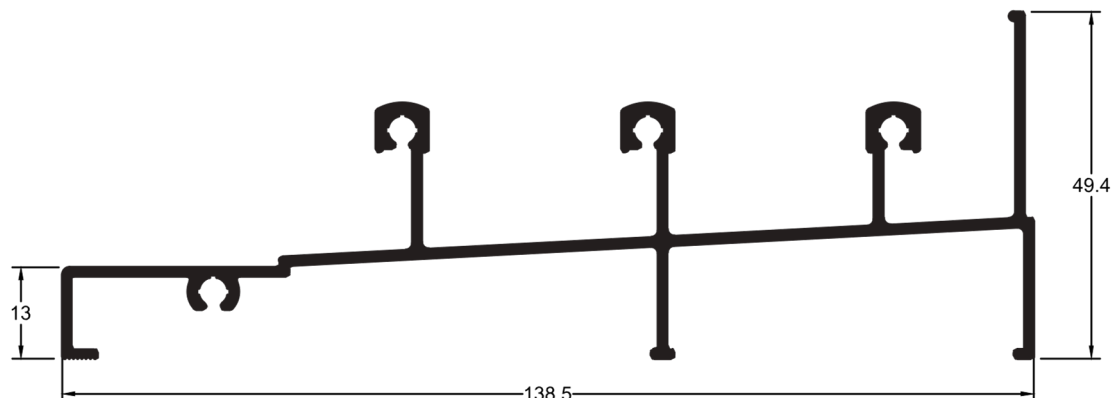

Folha da Portinhola - Baguete

LB 080

2,586 kg/6m

Marco da Portinhola

LB 119

7,326 kg/6m

Marco Inferior - Integrada

LB 120