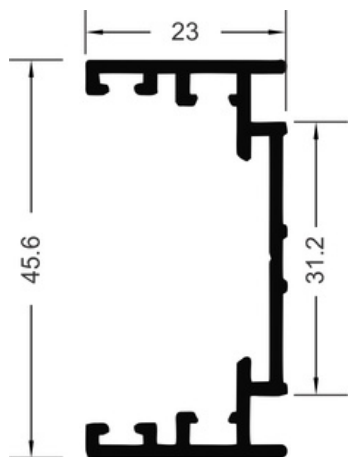

Magic 32 Minimalista

MG 022

2,508 kg/6m

Mata Junta Central - Vertical