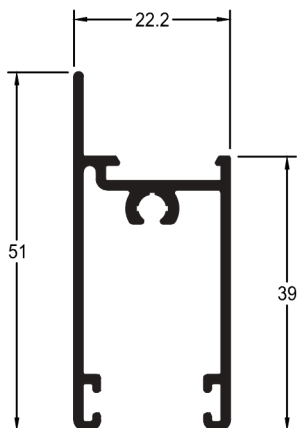

LB 005

6,222 kg/6m
Marco superior
Horizontal

LB 006

3,870 kg/6m
Marco Lateral
Vertical

LB 007

4,482 kg/6m
Marco Lateral
Vertical

LB 161

3,036 kg/6m
Marco Lateral

LB 018

3,372 kg/6m
Folha Lateral
Vertical

LB 019

3,276 kg/6m
Folha Central
Vertical

LB 016

2,790 kg/6m
Folha Inferior e
Superior Horizontal

LB 017

5,616 kg/6m
Folha Inferior e
Superior Horizontal

LB 022

3,354 kg/6m
Folha Central
(Veneziana)
Vertical

LB 135

3,228 kg/6m
Folha Mão de Amigo
(Int. Veneziana)

LB 134

3,054 kg/6m
Folha Mão de Amigo
Vertical

LB 143

3,144 kg/6m
Folha Mão de Amigo Vertical