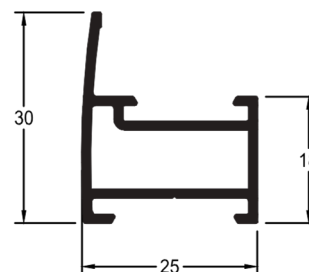

LB 060

2,052 kg/6m

Folha
Maxim Ar