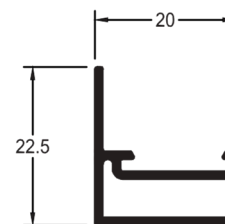

Janela Basculante

BS 001

1,710 kg/6m
Marco Horizontal

BS 003

1,314 kg/6m
Marco Vertical

BV 023

2,136 kg/6m
Veneziana Fechada e Ventilada

BS 002