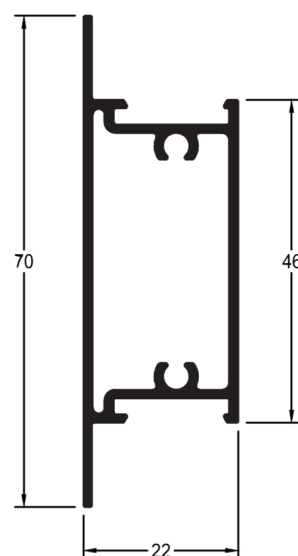

6,570 kg/6m
Travessa Peitoril - Marco

LB 069

6,744 kg/6m
Travessa Bandeira - Marco

LB 065

3,966 kg/6m
Marco
Porta de Giro

LB 066

3,762 kg/6m
Travessa
Porta de Giro

Brisa 25