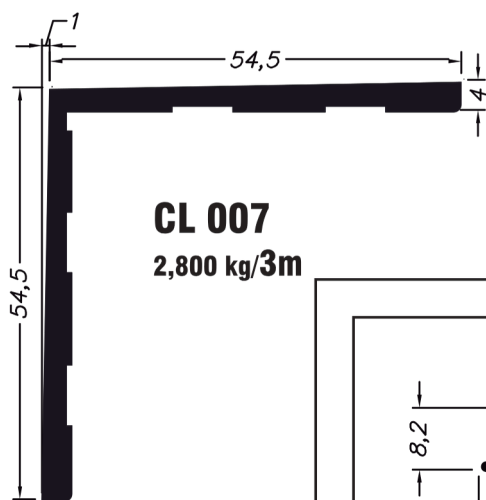

VZ 024   **US 280**
1,450 kg/6m   VENTILADA

CL 007
2,800 kg/3m