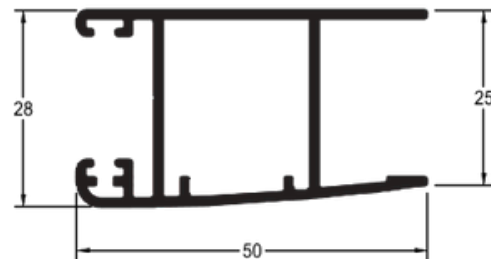

LB 022

3,354 kg/6m
Folha Central
(Veneziana)
Vertical

LB 135

3,228 kg/6m
Folha Mão de Amigo
(Int. Veneziana)

LB 134

3,054 kg/6m
Folha Mão de Amigo
Vertical

LB 143

3,144 kg/6m
Folha Mão de Amigo Vertical

LB 026

3,468 kg/6m
Folha Lateral Veneziana Vertical

LB 136

3,708 kg/6m
Folha Mão de Amigo (Ext. Veneziana)

LB 137

4,800 kg/6m
Folha Mão de Amigo Interna

LB 141

3,630 kg/6m
Folha Mão de Amigo (Dupla) Vertical