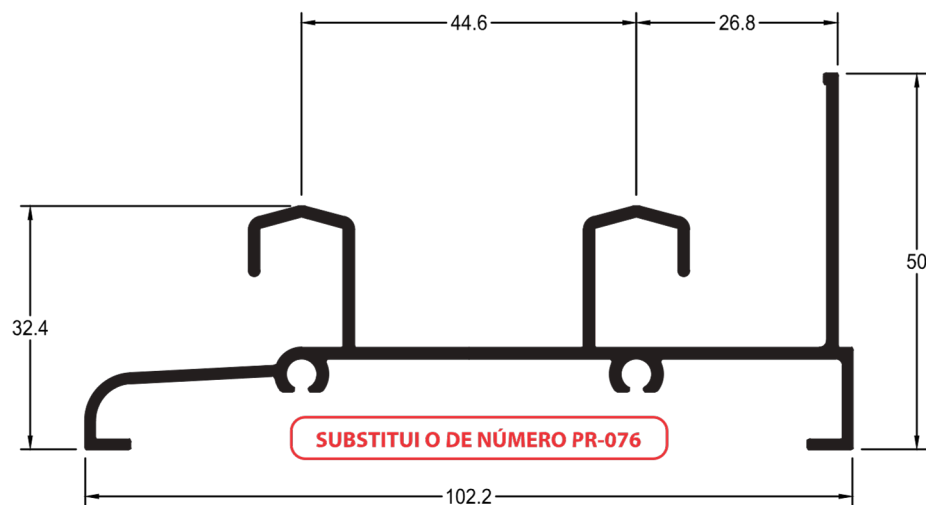

PR 001

5,766 kg/6m

Marco Inferior Horizontal