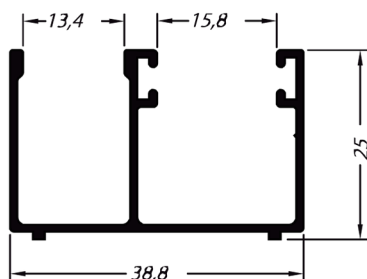

2911
1,800 kg/6m

3074
0,600 kg/6m

2935 P
3,000 kg/6m

Linha Vidro Temperado - 10mm

2910
4,000 kg/6m

2911
1,800 kg/6m

2935
2,200 kg/6m

3074
0,600 kg/6m