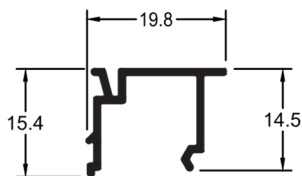

LB 044

0,804 kg/6m
Baguete Veneziana
Horizontal