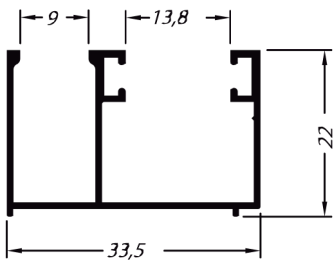

2911
1,800 kg/6m

3074
0,600 kg/6m

2935 P
3,000 kg/6m

Linha Vidro Temperado - 10mm

2910
4,000 kg/6m

2911
1,800 kg/6m

2935
2,200 kg/6m

3074
0,600 kg/6m

Linha Vidro Temperado - 8mm

2910 8mm
3,500 kg/6m

2911 8mm
1,600 kg/6m

2935 LEVE 8mm
1,800 kg/6m

2935 8mm
2,500 kg/6m

3074 8mm
0,600 kg/6m

Linha Vidro Temperado - 10mm

CX 124