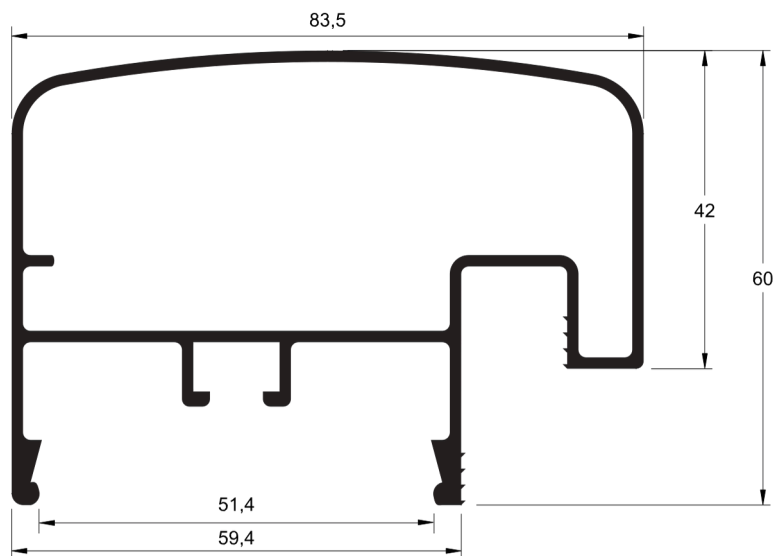

CG 083
7,000 kg/6m