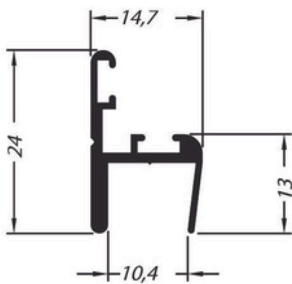

2938
1,400 kg/6m