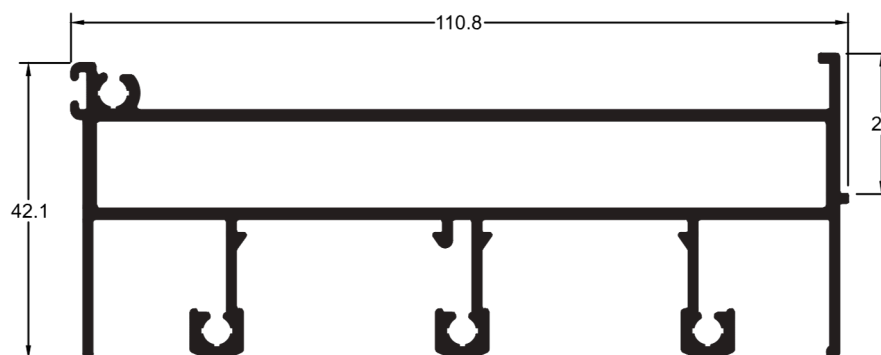

LB 120

10,098 kg/6m

Marco Intermediário Integrada