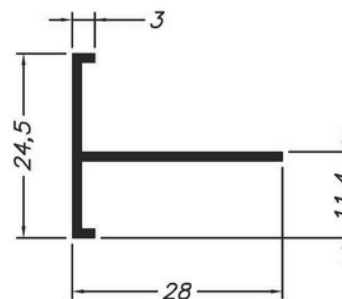

CM 008

1,100 kg/6mts