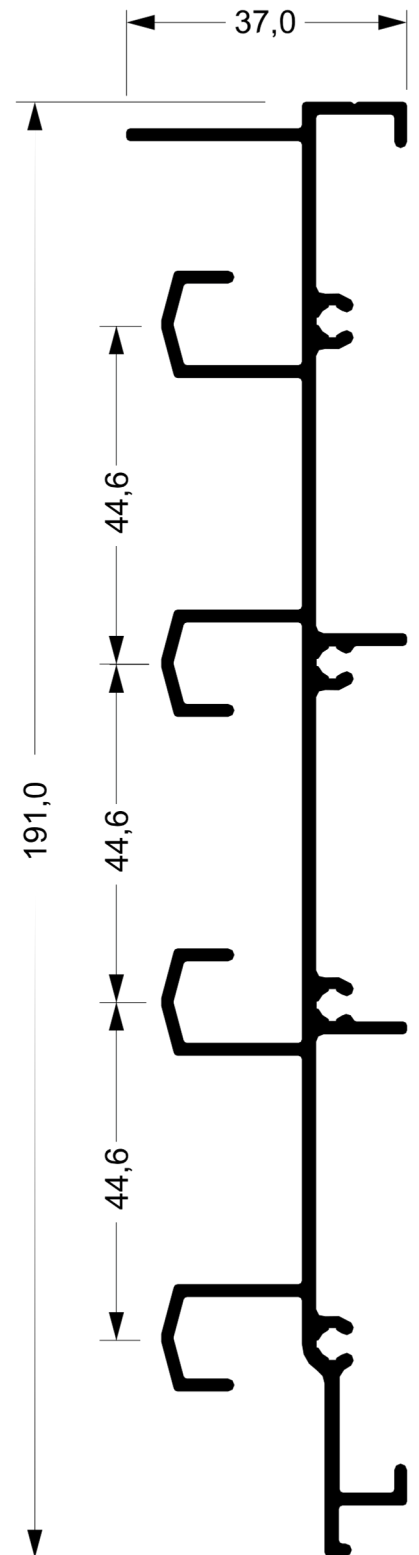

MG32 066

12,420 kg/6m