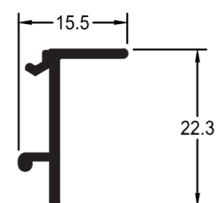

LB 071

0,84 kg/6m

Complemento da Veneziana