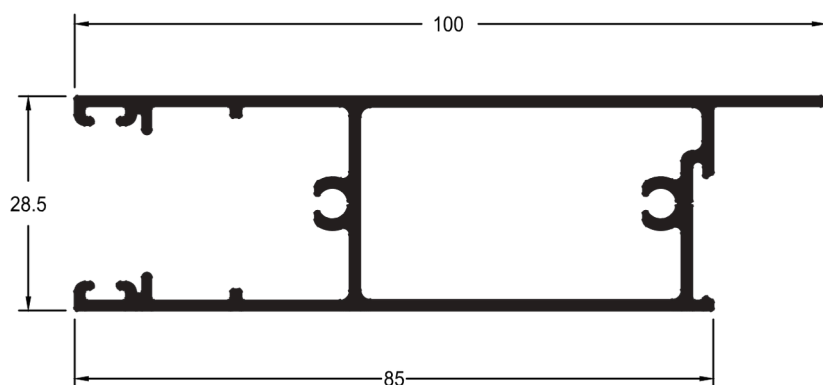

PR 019

6,420 kg/6m

Folha Inferior Horizontal