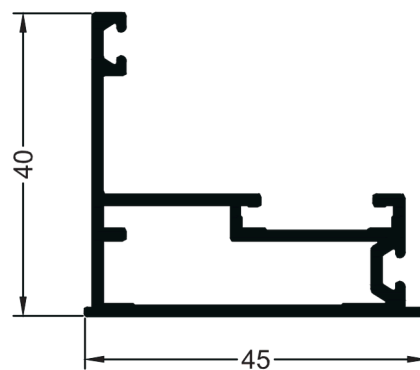

MM 112

3,522 kg/6m

Montante Inferior Móvel