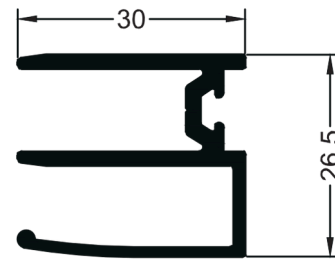

MM 104

3,120 kg/6m
Luva Telescópica